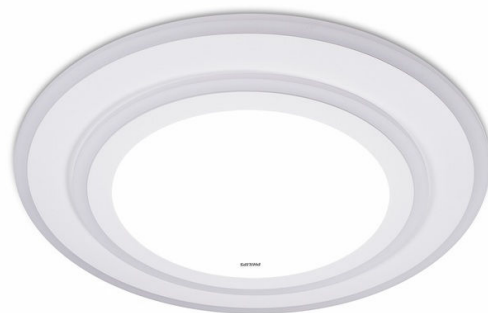

PHILIPS

吸顶灯

myLiving

44125 YUXIN

吸顶灯

LED

白色

929003161501

弹指间, 场景氛围随心变幻

多照明区域控制。色温可调节, 有调光功能 (含遥控器)。舒适夜灯。风格百搭。

与您的室内装修风格完美融合

- 与各种装修风格完美匹配

调控

- 色温可调节 — 从暖白光到冷日光

材料和外饰

- 优质金属材料

产品亮点

与各种装修风格完美匹配

有各种尺寸可选，与各种装修风格完美匹配。

优质金属材料

经久耐用且引人注目的金属材料打造坚固的表面。

色温可调节 — 从暖白光到冷日光

通过色温可调节功能，您可以根据心情或活动切换合适的灯光颜色。暖白色光适合放松休息，冷日光帮助您保持专注。

规格

灯泡特征

- 预期用途: 室内

设计和外观

- 颜色: 白光
- 材料: 铝

其他

- 设计用于: 客厅和卧室
- 风格: 现代简约
- EyeComfort: 是

产品尺寸和重量

- 净重: 7.36 kg
- 高度: 8.5 cm
- 长度: 80 cm
- 宽度: 80 cm