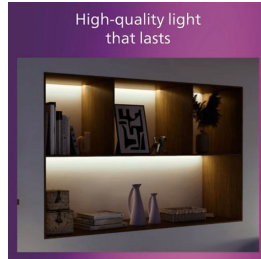

高品质 LED 灯经过精心设计，使用寿命长达数年

高显色 CRI 和明亮出众的照明质量。可调节光线方向。耐用的铝制外壳。均匀的光线分布。

易于使用

- 安装灵活

与您的室内装修风格完美融合

- 与各种装修风格完美匹配

材料和外饰

- 优质材料

产品亮点

安装灵活

可调节挡片更便于灵活组合和安装。

与各种装修风格完美匹配

有各种尺寸可选，与各种装修风格完美匹配。

优质材料

材料经久耐用，外观优美，物超所值。

规格