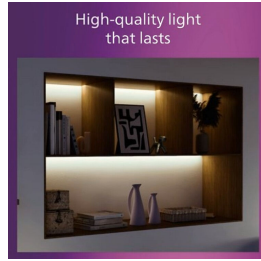

优质材料

材料经久耐用，外观优美，物超所值。

规格

包装尺寸和重量

- 净重: 0.52 kg
- 毛重: 0.52 kg
- 高度: 0
- 长度: 0
- 宽度: 0