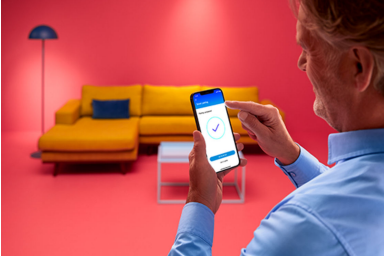

日常生活智能照明

WiZ LED 球形全彩灯泡将智能照明融入您的日常生活。将灯泡安装在落地灯或吊灯中，通过 1600 万种颜色以及从暖白色至冷白色的光线，轻松营造理想氛围。您可以根据每日或每周活动设置灯具打开和关闭的时间表，使用智能手机或语音进行控制，即使您不在家时也可以远程控制您的灯具。WiZ 灯连接到您现有的 Wi-Fi 即可使用，无需额外的硬件。

安装简便

- 轻松设置智能照明功能

智能控制功能

- 使用智能手机随时随地进行控制。

智能功能

- 预设舒适功能
- 按照您自己的时间表设置灯具

光的模式

- 使用预设的动态灯光模式自定义场景。

产品亮点

即时设置

将 WiZ 灯具连接到 Wi-Fi 网络，立享智能功能提供的便利。设定灯光自动开启和关闭方案，不在家时也可以轻松控制灯具。无需安装集线器或网关等其他硬件！

随时随地进行控制

无论您在何处，都可以使用智能手机控制设备。即便您在离开家时忘记关闭设备也无需担心。WiZ 应用程序适用于 iOS 和 Android。

预设舒适功能

使用 WiZ 应用程序中的预设舒适功能，全天享受最适合您的昼夜节律的照明模式。当您需要唤醒活力和集中精力时，WiZ 将为您提供明亮日光，并平稳过渡到柔和暖白光，帮助您放松身心、安然入睡。

灯具自动操作时间表

让智能灯具按照您的每日或每周生活自动操作。将灯具设置为在早上或您到家之前打开，并在不需要时关闭以实现节能效果。

自定义场景

混合使用不同彩色光和白光模式，为您的日常生活营造理想的灯光氛围。保存下来并随时通过 WiZmote 应用或语音调出这种场景。

规格

灯泡特征

- 预期用途: 室内
- 灯的外形: A60
- 插座: E27
- 技术: 智能 Wi-Fi
- 玻璃类型: 磨砂
- 可调光: 无线调光

灯泡尺寸

- 高度: 12.2 cm
- 重量: 0.065 kg
- 宽度: 6 cm

耐用性