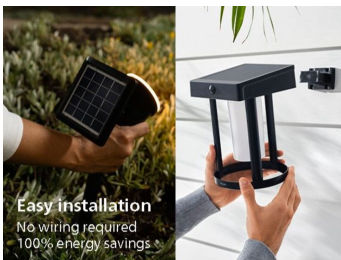

Philips 研发了超高能效的太阳能 LED 户外灯，利用新技术减少碳排放和材料浪费，降低能耗。其使用寿命长达 50,000 小时，比同类产品 Philips LED 户外灯长 5 倍以上，助力地球可持续发展。

轻松安装

- 无需布线

可持续照明解决方案

- 超高能效太阳能

让花园充满设计感

- 选择户外矮柱灯

高品质的 LED 芯片

- LED 系统享有 5 年质保期

专为户外使用而设计

- IP44 - 防风雨

优质光源

- 明亮白光 3000K

产品亮点

无需布线

此款灯具完全由太阳能供电，无需布线，易于在花园或其他户外区域的任意位置进行安装以及调整位置。

超高能效太阳能

凭借 Philips 超高能效太阳能系统，这些灯具在电池满电量时可提供长达 40 小时的照明。整夜提供明亮的光线，甚至在恶劣或阴天的天气条件下也依然明亮。

选择户外矮柱灯

这款矮柱灯可以充分利用您的户外空间，非常适合照亮您的花园、露台边缘或装饰车道和小路。

LED 系统享有 5 年质保期

除了为该灯具提供标准的 2 年保修外，Philips 还为 LED 系统（LED 模块和驱动器）提供 5 年保修。

花园区域

- 花园区域: 花园和露台

灯光特征

- 显色指数 (CRI): 80

其他

- 设计用于: 花园和露台
- 风格: 舒适温馨
- 类型: 矮柱灯/通道灯
- EyeComfort: 否
- LED 创新: UltraEfficient
- 其他功能: 联动, 传感器, 太阳能, 防水

产品尺寸和重量

- 净重: 0.912 kg
- 高度: 60 cm
- 长度: 17.5 cm
- 宽度: 17.5 cm