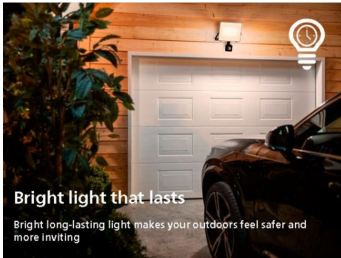

Philips 研发了超高能效的太阳能 LED 户外灯，利用新技术减少碳排放和材料浪费，降低能耗。其使用寿命长达 50,000 小时，比同类产品 Philips LED 户外灯长 5 倍以上，助力地球可持续发展。

轻松安装

- 无需布线

可持续照明解决方案

- 超高能效太阳能

让花园充满设计感

- 选择户外矮柱灯

高品质的 LED 芯片

- LED 系统享有 5 年质保期

专为户外使用而设计

- IP44 - 防风雨

优质光源

- 明亮白光 3000K

产品亮点

无需布线

此款灯具完全由太阳能供电，无需布线，易于在花园或其他户外区域的任意位置进行安装以及调整位置。

超高能效太阳能

凭借 Philips 超高能效太阳能系统，这些灯具在电池满电量时可提供长达 40 小时的照明。整夜提供明亮的光线，甚至在恶劣或阴天的天气条件下也依然明亮。

选择户外矮柱灯

这款矮柱灯可以充分利用您的户外空间，非常适合照亮您的花园、露台边缘或装饰车道和小路。

LED 系统享有 5 年质保期

除了为该灯具提供标准的 2 年保修外，Philips 还为 LED 系统（LED 模块和驱动器）提供 5 年保修。