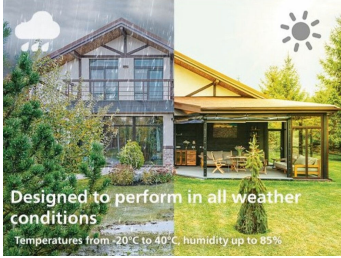

Philips 研发了超高能效的太阳能 LED 户外灯，利用新技术减少碳排放和材料浪费，降低能耗。其使用寿命长达 50,000 小时，比同类产品 Philips LED 户外灯长 5 倍以上，助力地球可持续发展。

轻松安装

- 无需布线

可持续照明解决方案

- 超高能效太阳能

让花园充满设计感

- 选择户外矮柱灯

高品质的 LED 芯片

- LED 系统享有 5 年质保期

专为户外使用而设计

- IP44 - 防风雨

优质光源

- 明亮白光 3000K

产品亮点

无需布线

此款灯具完全由太阳能供电，无需布线，易于在花园或其他户外区域的任意位置进行安装以及调整位置。

超高能效太阳能

凭借 Philips 超高能效太阳能系统，这些灯具在电池满电量时可提供长达 40 小时的照明。整夜提供明亮的光线，甚至在恶劣或阴天的天气条件下也依然明亮。

选择户外矮柱灯

这款矮柱灯可以充分利用您的户外空间，非常适合照亮您的花园、露台边缘或装饰车道和小路。

LED 系统享有 5 年质保期

除了为该灯具提供标准的 2 年保修外，Philips 还为 LED 系统（LED 模块和驱动器）提供 5 年保修。

花园区域

- 花园区域: 花园和露台

灯光特征

- 显色指数 (CRI): 80

其他

- 设计用于: 花园和露台
- 风格: 舒适温馨
- 类型: 矮柱灯/通道灯
- EyeComfort: 否
- LED 创新: UltraEfficient
- 其他功能: 联动, 传感器, 太阳能, 防水

产品尺寸和重量

- 净重: 0.912 kg
- 高度: 60 cm
- 长度: 17.5 cm
- 宽度: 17.5 cm