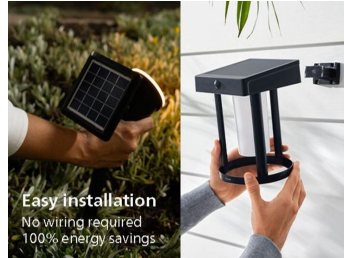

Philips 研发了超高能效的太阳能 LED 户外灯，利用新技术减少碳排放和材料浪费，降低能耗。其使用寿命长达 50,000 小时，比同类产品 Philips LED 户外灯长 5 倍以上，助力地球可持续发展。

轻松安装

- 无需布线

可持续照明解决方案

- 超高能效太阳能

让花园充满设计感

- 选择户外壁灯

高品质的 LED 芯片

- LED 系统享有 5 年质保期

专为户外使用而设计

- IP44 - 防风雨

优质光源

- 明亮白光 3000K

产品亮点

无需布线

此款灯具完全由太阳能供电，无需布线，易于在花园或其他户外区域的任意位置进行安装以及调整位置。

超高能效太阳能

凭借 Philips 超高能效太阳能系统，这些灯具在电池满电量时可提供长达 40 小时的照明。整夜提供明亮的光线，甚至在恶劣或阴天的天气条件下也依然明亮。

选择户外壁灯

这款壁灯可以充分利用您的户外空间，非常适合安装在前门附近或露台墙壁上。

LED 系统享有 5 年质保期

除了为该灯具提供标准的 2 年保修外，Philips 还为 LED 系统（LED 模块和驱动器）提供 5 年保修。

IP44 - 防风雨