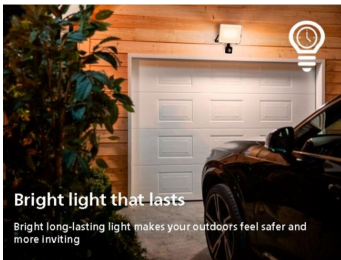

Philips 研发了超高能效的太阳能 LED 户外灯，利用新技术减少碳排放和材料浪费，降低能耗。其使用寿命长达 50,000 小时，比同类产品 Philips LED 户外灯长 5 倍以上，助力地球可持续发展。

轻松安装

- 无需布线

可持续照明解决方案

- 超高能效太阳能

让花园充满设计感

- 选择户外壁灯

高品质的 LED 芯片

- LED 系统享有 5 年质保期

专为户外使用而设计

- IP44 - 防风雨

优质光源

- 明亮白光 3000K

产品亮点

无需布线

此款灯具完全由太阳能供电，无需布线，易于在花园或其他户外区域的任意位置进行安装以及调整位置。

超高能效太阳能

凭借 Philips 超高能效太阳能系统，这些灯具在电池满电量时可提供长达 40 小时的照明。整夜提供明亮的光线，甚至在恶劣或阴天的天气条件下也依然明亮。

选择户外壁灯

这款壁灯可以充分利用您的户外空间，非常适合安装在前门附近或露台墙壁上。

LED 系统享有 5 年质保期

除了为该灯具提供标准的 2 年保修外，Philips 还为 LED 系统（LED 模块和驱动器）提供 5 年保修。

IP44 - 防风雨