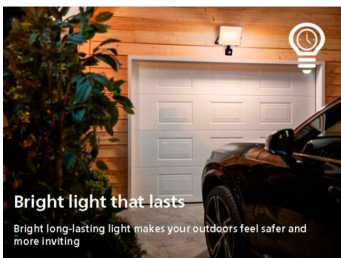

黑色 Philips LED 户外壁灯为您的户外墙壁赋予古朴之感。明亮的漫射光线也非常适合照亮正门。复古设计衬托出时尚的户外生活。

轻松安装

- 无需布线

可持续照明解决方案

- 使用寿命长达 50,000 小时
- 超高能效太阳能

专为户外使用而设计

- IP44 - 防风雨

特色

- 双亮度灯
- 集成移动和黄昏到黎明传感器

优质光源

- 明亮白光 3000K

产品亮点

无需布线

此款灯具完全由太阳能供电，无需布线，易于在花园或其他户外区域的任意位置进行安装以及调整位置。

使用寿命长达 50,000 小时

可靠的高品质 LED 灯可持续使用长达 50,000 小时。您可以放心使用，每晚都能享受美妙的花园灯光，多年都无需维护。

超高能效太阳能

凭借 Philips 超高能效太阳能系统，这些灯具在电池满电量时可提供长达 35 小时的照明。整夜提供明亮的光线，甚至在恶劣或阴天的天气条件下也依然明亮。

IP44 - 防风雨

这款 Philips 户外灯特别适用于室外潮湿环境，经过严格测试，确保防水。获得 IP44 等级认证，可提供防尘和防溅水保护，非常适合普通户外照明。

双亮度灯

利用双亮度功能灵活营造恰当氛围。闲置时灯光会变暗，有人在场时灯光会自动变亮，从而根据您的需要提供恰到好处的照明水平。

集成移动和黄昏到黎明传感器

这些灯具内置移动传感器，在您天黑后回家时，会自动点亮迎接您，或者在访客到达时亮起。独特的黄昏到黎明功能会在天黑时自动开灯，非常适合漫长的夏日夜晚或为您提供安全守护。

明亮白光 3000K

您知道吗？不同色调的白光是通过不同的色温（以开尔文 (K) 为单位）来识别的。较低的色温会产生温暖舒适的白光，而较高的色温会产生更有活力的冷白光。该灯具可产生 3000 K 的明亮白光。

规格