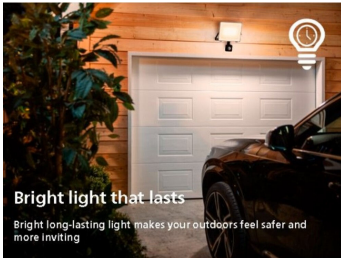

黑色 Philips LED 户外壁灯为您的户外墙壁赋予古朴之感。明亮的漫射光线也非常适合照亮正门。复古设计衬托出时尚的户外生活。

轻松安装

- 无需布线

可持续照明解决方案

- 使用寿命长达 50,000 小时
- 超高能效太阳能

专为户外使用而设计

- IP44 - 防风雨

特色

- 双亮度灯
- 集成移动和黄昏到黎明传感器

优质光源

- 明亮白光 3000K

产品亮点

无需布线

此款灯具完全由太阳能供电，无需布线，易于在花园或其他户外区域的任意位置进行安装以及调整位置。

使用寿命长达 50,000 小时

可靠的高品质 LED 灯可持续使用长达 50,000 小时。您可以放心使用，每晚都能享受美妙的花园灯光，多年都无需维护。

超高能效太阳能

凭借 Philips 超高能效太阳能系统，这些灯具在电池满电量时可提供长达 35 小时的照明。整夜提供明亮的光线，甚至在恶劣或阴天的天气条件下也依然明亮。

IP44 - 防风雨

这款 Philips 户外灯特别适用于室外潮湿环境，经过严格测试，确保防水。获得 IP44 等级认证，可提供防尘和防溅水保护，非常适合普通户外照明。

双亮度灯

利用双亮度功能灵活营造恰当氛围。闲置时灯光会变暗，有人在场时灯光会自动变亮，从而根据您的需要提供恰到好处的照明水平。

集成移动和黄昏到黎明传感器

这些灯具内置移动传感器，在您天黑后回家时，会自动点亮迎接您，或者在访客到达时亮起。独特的黄昏到黎明功能会在天黑时自动开灯，非常适合漫长的夏日夜晚或为您提供安全守护。

明亮白光 3000K

您知道吗？不同色调的白光是通过不同的色温（以开尔文 (K) 为单位）来识别的。较低的色温会产生温暖舒适的白光，而较高的色温会产生更有活力的冷白光。该灯具可产生 3000 K 的明亮白光。

规格