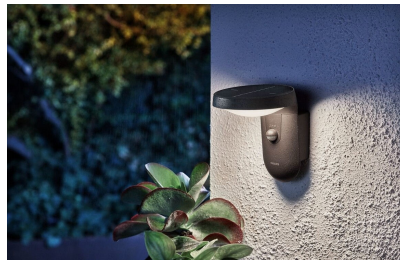

黑色 Philips LED 户外壁灯为您的户外墙壁赋予古朴之感。明亮的漫射光线也非常适合照亮正门。复古设计衬托出时尚的户外生活。

轻松安装

- 无需布线

可持续照明解决方案

- 使用寿命长达 50,000 小时
- 超高能效太阳能

专为户外使用而设计

- IP44 - 防风雨

特色

超高能效太阳能

凭借 Philips 超高能效太阳能系统，这些灯具在电池满电量时可提供长达 35 小时的照明。整夜提供明亮的光线，甚至在恶劣或阴天的天气条件下也依然明亮。

IP44 - 防风雨

这款 Philips 户外灯特别适用于室外潮湿环境，经过严格测试，确保防水。获得 IP44 等级认证，可提供防尘和防溅水保护，非常适合普通户外照明。

双亮度灯

利用双亮度功能灵活营造恰当氛围。闲置时灯光会变暗，有人在场时灯光会自动变亮，从而根据您的需要提供恰到好处的照明水平。

集成移动和黄昏到黎明传感器

这些灯具内置移动传感器，在您天黑后回家时，会自动点亮迎接您，或者在访客到达时亮起。独特的黄昏到黎明功能会在天黑时自动开灯，非常适合漫长的夏日夜晚或为您提供安全守护。

明亮白光 3000K

您知道吗？不同色调的白光是通过不同的色温（以开尔文 (K) 为单位）来识别的。较低的色温会产生温暖舒适的白光，而较高的色温会产生更有活力的冷白光。该灯具可产生 3000 K 的明亮白光。

规格

花园区域

- 花园区域: 花园和露台

灯光特征

- 显色指数 (CRI): 80

其他

- 设计用于: 花园和露台
- 风格: 舒适温馨
- 类型: 壁灯
- EyeComfort: 否
- LED 创新: UltraEfficient
- 其他功能: 传感器, 太阳能, 防水

产品尺寸和重量

- 净重: 0.48 kg
- 高度: 20.5 cm
- 长度: 19 cm
- 宽度: 14 cm