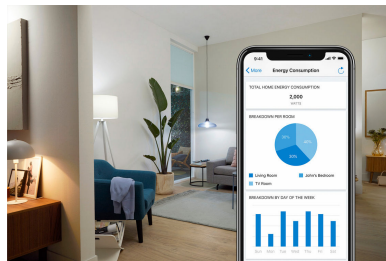

借助 Philips 智能 LED 深凹式灯具，您可以使用冷白光在清晨唤醒您，也可以使用暖白光让您在忙碌的一天结束后放松休息。此款灯具已连接 WiZ。连上现有 Wi-Fi，即可通过 WiZ 应用程序或语音进行控制。

安装简便

- 轻松操作，即插即用

智能控制功能

- 使用智能手机随时随地进行控制
- 语音控制让您解放双手

智能功能

- 设定照明时间，对灯具进行自动化控制
- 预设舒适功能
- 能耗监控

光的模式

- 色温可调节（从暖白光到冷白光）以及预设模式
- 使用预设的动态灯光模式自定义场景

产品亮点

轻松操作，即插即用

WiZ 可与现有 Wi-Fi 路由器搭配使用，而无需其他网关。操作简单，只需插入新灯具、下载 WiZ 应用程序即可。现在您已准备就绪！

随时随地进行控制

无论您在何处，都可以使用智能手机控制 WiZ 灯具。即便您在离开家时忘记关灯也无需担心。WiZ 应用程序适用于 iOS 和 Android。

语音控制让您解放双手

只需启用与 Google、Alexa 的集成或添加到 Siri Shortcuts，通过语音即可轻松控制灯具。

设定照明时间，对灯具进行自动化控制

根据每日或每周活动对灯具进行自动化控制。设定照明时间，灯具将在您到家之前打开，在您不需要时关闭。

预设舒适功能

使用 WiZ 应用程序中的预设舒适功能，全天享受最适合您的昼夜节律的照明模式。当您需要唤醒活力和集中精力时，WiZ 将为您提供明亮日光，并平稳过渡到柔和暖白光，帮助您放松身心、安然入睡。

能耗监控

WiZ 应用程序记录灯具能耗情况。查看您的每周或每日报告并合理规划照明以优化家中灯具的能耗。

色温可调节（从暖白光到冷白光）以及预设模式

可从活力十足的冷白光到温馨柔和的暖白光等多种范围中进行选择，或者直接从“全神贯注”和“放松休息”等预设模式中进行选择，为您的活动营造最佳氛围。

自定义场景

混合使用不同彩色光和白光模式，为您的日常生活营造理想的灯光氛围。保存下来并随时通过应用程序、语音或者远程调出这种场景。