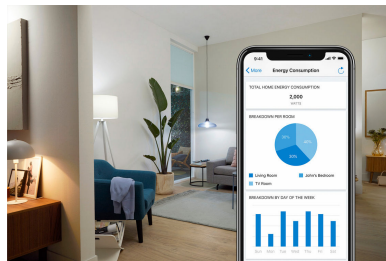

能耗监控

WiZ 应用程序记录灯具能耗情况。查看您的每周或每日报告并合理规划照明以优化家中灯具的能耗。