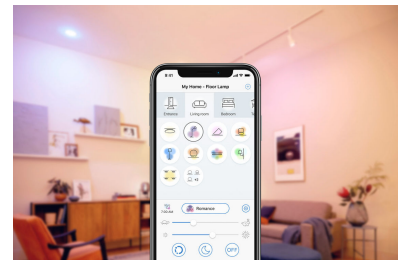

借助 Philips 智能 LED 深凹式灯具，您可以使用冷白光在清晨唤醒您，也可以使用暖白光让您在忙碌的一天结束后放松休息。此款灯具已连接 WiZ。连上现有 Wi-Fi，即可通过 WiZ 应用程序或语音进行控制。

安装简便

- 轻松操作，即插即用

智能控制功能

- 使用智能手机随时随地进行控制
- 语音控制让您解放双手

智能功能

- 设定照明时间，对灯具进行自动化控制
- 预设舒适功能
- 能耗监控

光的模式

- 色温可调节（从暖白光到冷白光）以及预设模式
- 使用预设的动态灯光模式自定义场景

产品亮点

轻松操作，即插即用

WiZ 可与现有 Wi-Fi 路由器搭配使用，而无需其他网关。操作简单，只需插入新灯具、下载 WiZ 应用程序即可。现在您已准备就绪！

随时随地进行控制

无论您在何处，都可以使用智能手机控制 WiZ 灯具。即便您在离开家时忘记关灯也无需担心。WiZ 应用程序适用于 iOS 和 Android。

语音控制让您解放双手

只需启用与 Google、Alexa 的集成或添加到 Siri Shortcuts，通过语音即可轻松控制灯具。

设定照明时间，对灯具进行自动化控制

根据每日或每周活动对灯具进行自动化控制。设定照明时间，灯具将在您到家之前打开，在您不需要时关闭。

预设舒适功能

使用 WiZ 应用程序中的预设舒适功能，全天享受最适合您的昼夜节律的照明模式。当您需要唤醒活力和集中精力时，WiZ 将为您提供明亮日光，并平稳过渡到柔和暖白光，帮助您放松身心、安然入睡。

能耗监控

WiZ 应用程序记录灯具能耗情况。查看您的每周或每日报告并合理规划照明以优化家中灯具的能耗。

色温可调节（从暖白光到冷白光）以及预设模式

可从活力十足的冷白光到温馨柔和的暖白光等多种范围中进行选择，或者直接从“全神贯注”和“放松休息”等预设模式中进行选择，为您的活动营造最佳氛围。

自定义场景

混合使用不同彩色光和白光模式，为您的日常生活营造理想的灯光氛围。保存下来并随时通过应用程序、语音或者远程调出这种场景。