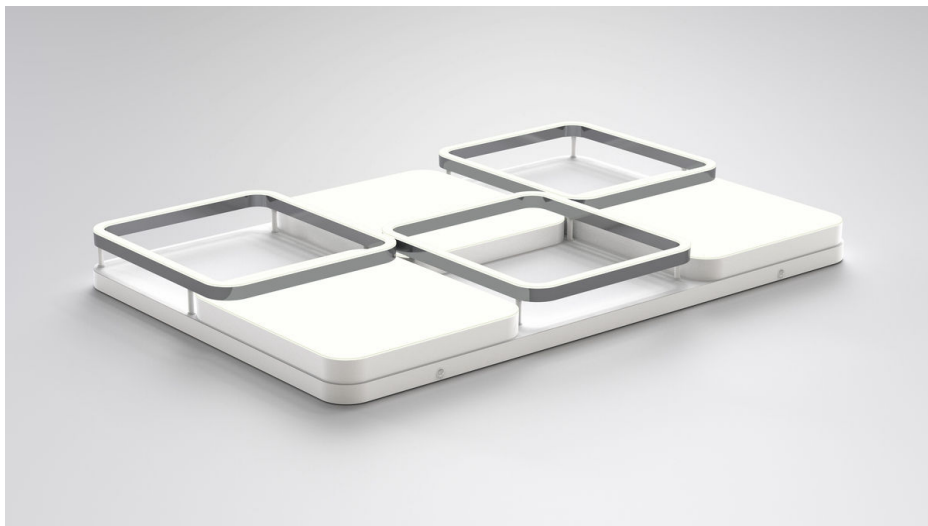

PHILIPS

吸顶灯

实用

CL874

深冷灰色 + 白色

调光

6941970609098

弹指间，场景氛围随心变幻

为您的各种室内活动营造适宜的氛围。使用 Philips 色温变换球泡 LED 吸顶灯，借助现有开关即可进行控制，在明亮光线、自然光线和舒适暖光之间进行轻松切换。柔和的光线还可呵护您的眼睛。

照明效果

- 多层次照明

超高品质

- EyeComfort 舒视光

调控

- 可通过墙壁开关调节色温
- 4 种预设场景

安装

- 专门设计的支架便于安装。