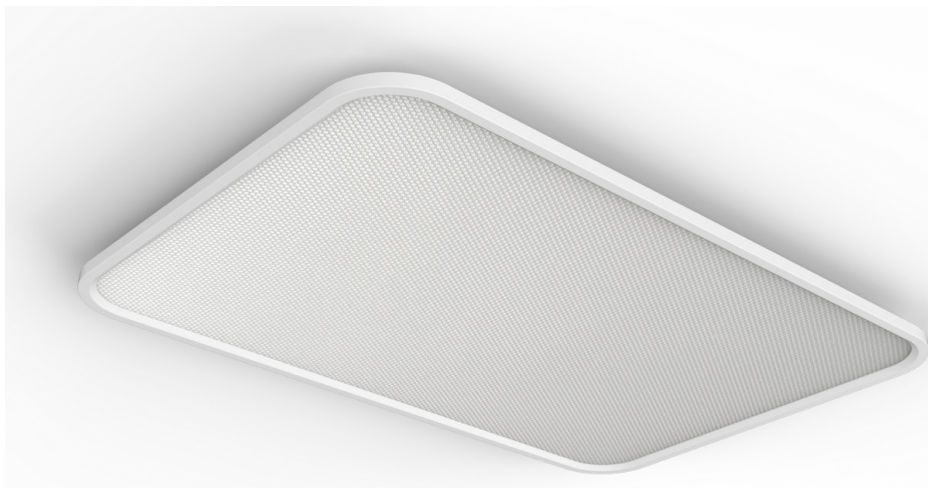

PHILIPS

超薄吸顶灯 115 瓦矩形

吸顶灯

4000/2700/3300K

白色

可调亮度

6941970608343

高品质照明点亮更加光明的未来

- 优质 LED 灯让房间充满生动色彩
- 无蓝光危害，无可见闪烁

产品亮点

轻松安装

安装轻松便捷。只需将灯具牢固地固定在墙壁或天花板上并接通电源，便可随时点亮使用。

分级调光

随心选择不同的调光级别，营造恰如其分的照明氛围。

采用交错光学技术的 EyeComfort

交错光学技术可提升日常生活中的整体照明体验。压印的 3D 图案有助于漫射光线，微透镜技术实现均匀的光线分布，显著减少眩光。这种照明灯具不仅可以发出柔和均匀的光线，让您的眼睛倍感舒适，而且还可巧妙地重新分配光线，以减少照明区域的刺眼光线。

优质 LED 灯

这款 Philips 灯具集成了高级 LED 技术。即开即亮，提供出色的光输出，让房间充满生动色彩，帮助孩子在绘画或阅读时识别颜色

光生物安全性

吸顶灯的蓝光危害等级为 RG0，这意味着使用这些 LED 产品完全没有蓝光危害。无可见闪烁，能够营造赏心悦目的照明环境，呵护您的双眼

规格

灯泡特征

- 预期用途: 室内
- 灯的外形: 矩形

设计和外观

灯光特征

- 颜色一致性: 5 SDCM
- 显色指数 (CRI): 97
- 60% 灯光下的预热时间: <2

其他

- 设计用于: 卧室, 客厅, 餐厅, 厨房, 家庭办公室, 车库
- 风格: 舒适温馨
- 类型: 吸顶灯
- EyeComfort: 是
- 其他功能: 可调光

其他特征

- 灯具电流: 540 mA
- 效能: 56 lm/W

功耗

- 功率系数: 0.9