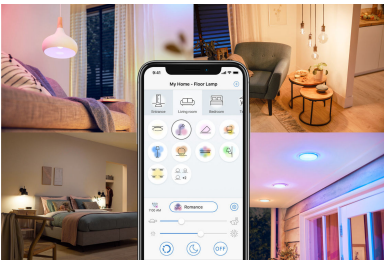

Philips 智能 轩坦 台灯堪称完美灯具，可为任何家庭空间带来高品质照明。柔和的光线还可呵护您的眼睛。使用 WiZ 应用程序或语音调暗和调亮灯光，或在 Wi-Fi 设置中使用预设灯光模式。

安装简便

- 轻松操作，即插即用

智能控制功能

- 使用智能手机随时随地进行控制
- 语音控制让您解放双手
- 轻触控制灯具

智能功能

- 设定照明时间，对灯具进行自动化控制

光的模式

- 色温可调节（从暖白光到冷白光）以及预设模式
- 使用预设的动态灯光模式自定义场景

产品亮点

轻松操作，即插即用

WiZ 可与现有 Wi-Fi 路由器搭配使用，而无需其他网关。操作简单，只需插入新灯具、下载 WiZ 应用程序即可。现在您已准备就绪！

触控面板控制

该灯具配有触摸面板用于开/关灯以及根据喜好更改预设灯光模式。轻松一滑，灯光随即变暗，甚至无需使用智能手机或语音助手。

自定义场景

混合使用不同彩色光和白光模式，为您的日常生活营造理想的灯光氛围。保存下来并随时通过应用程序、语音或者远程调出这种场景。

随时随地进行控制

无论您在何处，都可以使用智能手机控制 WiZ 灯具。即便您在离开家时忘记关灯也无需担心。WiZ 应用程序适用于 iOS 和 Android。

设定照明时间，对灯具进行自动化控制

根据每日或每周活动对灯具进行自动化控制。设定照明时间，灯具将在您到家之前打开，在您不需要时关闭。

语音控制让您解放双手

只需启用与 Google、Alexa 的集成或添加到 Siri Shortcuts，通过语音即可轻松控制灯具。

色温可调节（从暖白光到冷白光）以及预设模式

可从活力十足的冷白光到温馨柔和的暖白光等多种范围中进行选择，或者直接从“全神贯注”和“放松休息”等预设模式中进行选择，为您的活动营造最佳氛围。

规格

灯泡特征

- 预期用途: 室内
- 灯的外形: 矩形

设计和外观

- 颜色: 白光
- 材料: 塑料

耐用性