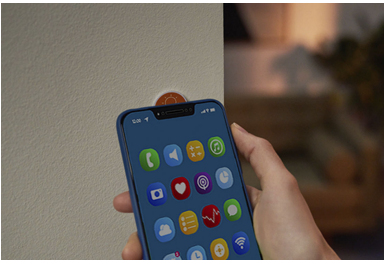

飞利浦 WiZ 互联 NFC 标签可帮助您快速设置喜爱的灯光模式。只需粘贴这些可自定义的标签，用手机轻触即可。您可以对标签进行个性化设置，以开灯或关灯、在家工作时打开专注模式、将灯光设置为派对模式与朋友尽情狂欢，或者您需要的任何其他设置。轻松快捷，无需电池。

安装简便

- 放置或贴上标签

智能控制功能

- 快捷轻松操控智能灯具
- 自定义标签操作
- 与 WiZ 应用配合使用

外形

- 使用您喜欢的贴纸创作个性化标签

产品亮点

背胶

将带背胶的 NFC 标签粘贴在室内方便的位置，例如墙壁或桌子上。

快捷操控

在 WiZ 应用程序中轻松设置 NFC 标签。然后只需在智能手机中点击标签即可激活和控制 WiZ 互联灯具，无需使用电池或其他配件。

自定义操作

使用 WiZ 应用为每个标签分配一个操作。打开或关闭 WiZ 互联灯具，或触发聚焦模式、电影之夜模式、放松模式、派对模式或您选择的任何其他操作。

个性化 WiZ 标签

将随附的贴纸粘贴到 NFC 标签上，便于快速区分。或者使用空白贴纸创作您自己的标签和设计。

与 WiZ 应用配合使用

该 NFC 标签与 WiZ 应用配合使用，以便您可以控制 WiZ 生态系统中的各种灯具。“WiZ 互联”的任何灯具均可支持。

规格

设计和外观

- 颜色: 白光
- 材料: PET

随附其他功能/附件

- 配有电池: 否
- 控制距离: 0.015 m