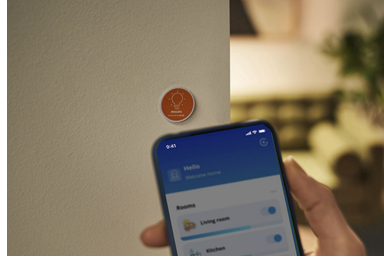

飞利浦 WiZ 互联 NFC 标签可帮助您快速设置喜爱的灯光模式。只需粘贴这些可自定义的标签，用手机轻触即可。您可以对标签进行个性化设置，以开灯或关灯、在家工作时打开专注模式、将灯光设置为派对模式与朋友尽情狂欢，或者您需要的任何其他设置。轻松快捷，无需电池。

安装简便

- 放置或贴上标签

智能控制功能

- 快捷轻松操控智能灯具
- 自定义标签操作
- 与 WiZ 应用配合使用

外形

- 使用您喜欢的贴纸创作个性化标签

产品亮点

背胶

将带背胶的 NFC 标签粘贴在室内方便的位置，例如墙壁或桌子上。

快捷操控

在 WiZ 应用程序中轻松设置 NFC 标签。然后只需在智能手机中点击标签即可激活和控制 WiZ 互联灯具，无需使用电池或其他配件。

自定义操作

使用 WiZ 应用为每个标签分配一个操作。打开或关闭 WiZ 互联灯具，或触发聚焦模式、电影之夜模式、放松模式、派对模式或您选择的任何其他操作。

个性化 WiZ 标签

将随附的贴纸粘贴到 NFC 标签上，便于快速区分。或者使用空白贴纸创作您自己的标签和设计。

与 WiZ 应用配合使用

该 NFC 标签与 WiZ 应用配合使用，以便您可以控制 WiZ 生态系统中的各种灯具。“WiZ 互联”的任何灯具均可支持。

规格

设计和外观

- 颜色: 白光
- 材料: PET

随附其他功能/附件

- 配有电池: 否
- 控制距离: 0.015 m