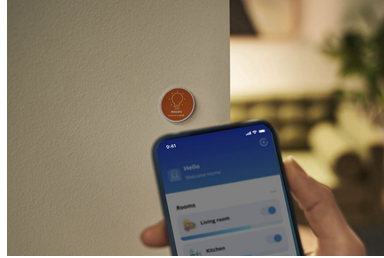

自定义操作

使用 WiZ 应用为每个标签分配一个操作。打开或关闭 WiZ 互联灯具，或触发聚焦模式、电影之夜模式、放松模式、派对模式或您选择的任何其他操作。