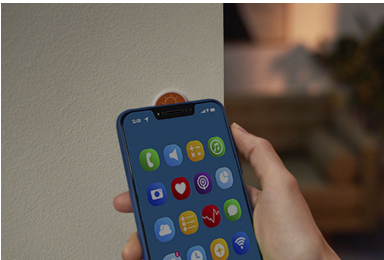

快捷操控

在 WiZ 应用程序中轻松设置 NFC 标签。然后只需在智能手机中点击标签即可激活和控制 WiZ 互联灯具，无需使用电池或其他配件。