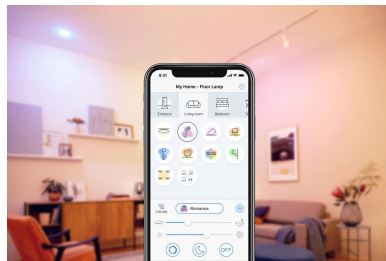

自定义场景

混合使用不同彩色光和白光模式，为您的日常生活营造理想的灯光氛围。保存下来并随时通过应用程序、语音或者远程调出这种场景。