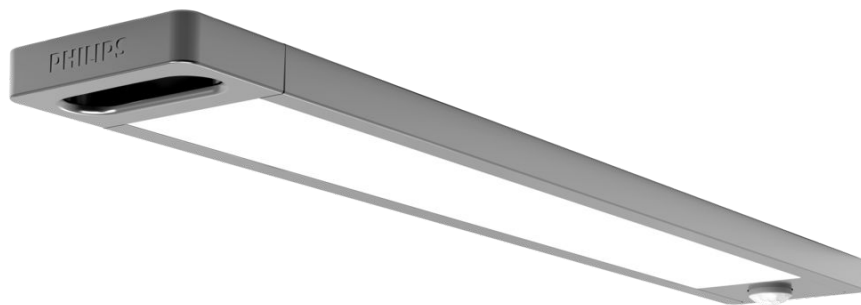

PHILIPS

橱柜下灯 0.47 米

橱柜下灯

3000K

灰色

6941970600866

卓越的照明和样式

移动传感器，随时为您照亮整个空间

与您的室内装饰出色融合

- 适合窄小空间的紧凑外形

易于使用

- 易于安装、使用安全

照明效果

- 自然漫射光

产品亮点

适合窄小空间的紧凑外形

窄小空间安装的理想之选

易于安装、使用安全

Philips LED 伸缩吊扇灯已通过严格的安全测试，采用防脱落螺钉，具有坚固耐用的设计和其他重要安全功能。

自然漫射光

光线柔和，可有力避免眩光、强烈、直射和令人不适的光线。

规格

灯泡特征

- 预期用途: 室内

设计和外观

- 颜色: 灰色
- 材料: 铝

耐用性

- 平均使用寿命（每天使用 2.7 小时）: 20 年
- 亮度维持率: 70%

环境

- Disposal of the product: 在产品（经济）寿命结束时，请根据当地法规处理产品，请勿将产品与普通生活垃圾一起处理。正确处理您的产品将有助于避免对环境和人身健康可能造成的负面影响。

随附其他功能/附件

- 可调节射灯头: 否
- 可通过遥控器调节亮度: 否
- 集成 LED: 是
- 线缆上配有开关按钮: 否
- 随附电源适配器: 否
- 随附遥控器: 否