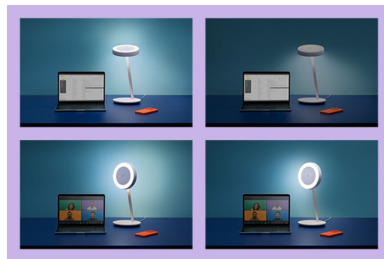

## 视频通话的理想之选

一盏灯，多种用途！我们的多功能 Portrait 智能补光台灯采用双照明区域设计，非常适合放置在桌面上用于工作照明、视频通话，甚至可以用作床头灯，营造轻松舒适的氛围。只需旋转灯头即可从桌面照明切换为视频通话照明。专门设计的漫射器可产生柔和、可调节的环形光线，让您在视频通话时呈现最佳状态。内置亮度传感器，可用来检测环境光线亮度，并在您长时间工作时自动调节工作照明，呵护您的双眼。简约纯净的几何设计适合任何家居装饰。Portrait 智能台灯可实现 WiZ 互联，因而可以与 WiZ 生态系统中的其他灯具结合使用，非常易于控制。使用 Philips Portrait 智能台灯，在家中任何区域营造理想氛围。

### 光的模式

- 色温可调节暖白光至冷白光为您营造适宜氛围
- 双区域灯光适用于集中精力、视频通话或营造氛围
- 自动调节灯亮度

外形

- 倾斜灯头即可切换为视频通话照明

## 双区域灯光效果

WiZ Portrait 台灯采用双区域灯光设计，具有多种用途。水平放置时，向下照射的灯光适于集中精力，向上照射的灯光则用于营造氛围。垂直放置时，使用正面光线进行视频通话，背光则用来营造氛围。一灯多用，物超所值！

## 倾斜灯头用于视频通话照明

要进行视频通话吗？只需倾斜 WiZ Portrait 台灯的头部即可从桌面照明切换到视频通话照明。专门设计的漫射器可产生柔和、可调节的环形光线，让您在视频通话时呈现最佳状态。