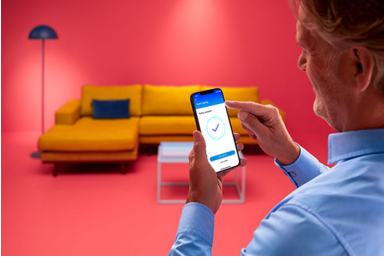

一盏灯，多种用途！我们的多功能 Portrait 智能补光台灯采用双照明区域设计，非常适合放置在桌面上用于工作照明、视频通话，甚至可以用作床头灯，营造轻松舒适的氛围。只需旋转灯头即可从桌面照明切换为视频通话照明。专门设计的漫射器可产生柔和、可调节的环形光线，让您在视频通话时呈现最佳状态。内置亮度传感器，可用来检测环境光线亮度，并在您长时间工作时自动调节工作照明，呵护您的双眼。简约纯净的几何设计适合任何家居装饰。Portrait 智能台灯可实现 WiZ 互联，因而可以与 WiZ 生态系统中的其他灯具结合使用，非常易于控制。使用 Philips Portrait 智能台灯，在家中任何区域营造理想氛围。

光的模式

- 色温可调节暖白光至冷白光为您营造适宜氛围
- 双区域灯光适用于集中精力、视频通话或营造氛围
- 自动调节灯亮度

外形

- 倾斜灯头即可切换为视频通话照明

产品亮点

即时设置

将 WiZ 灯具连接到 Wi-Fi 网络，立享智能功能提供的便利。设定灯光自动开启和关闭方案，不在家时也可以轻松控制灯具。无需安装集线器或网关等其他硬件！

智能调光

使用智能手机、WiZ 控制配件或仅用语音即可轻松将灯光调至所需的亮度水平。无需安装昂贵的调光器！

使用 SpaceSense 功能实现灯光自动化

WiZ 的 SpaceSense 技术为灯具新增移动传感器功能。只要房间内至少有两盏 WiZ 灯，即可在 WiZ 应用中激活 SpaceSense 功能，这样灯具就可以检测活动，并自动打开或关闭。轻松简单。SpaceSense™，非凡之选。WiZ，点亮智慧生活。

Matter 认证

本产品已通过 Matter 认证。您可以使用喜欢的智能家居平台对其进行设置和控制，还可以使用其他 Matter 认证设备与之无缝协作。

暖白光至冷白光以及预设模式

可从活力十足的冷白光到温馨柔和的暖白光等多种范围中进行选择，或者直接从“全神贯注”和“放松休息”等预设模式中进行选择，为您的活动营造最佳氛围。

双区域灯光效果

WiZ Portrait 台灯采用双区域灯光设计，具有多种用途。水平放置时，向下照射的灯光适于集中精力，向上照射的灯光则用于营造氛围。垂直放置时，使用正面光线进行视频通话，背光则用来营造氛围。一灯多用，物超所值！