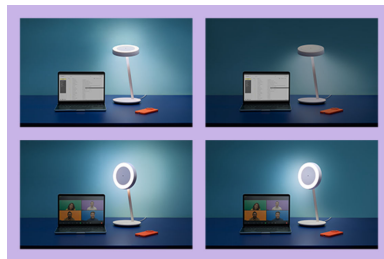

一盏灯，多种用途！我们的多功能 Portrait 智能补光台灯采用双照明区域设计，非常适合放置在桌面上用于工作照明、视频通话，甚至可以用作床头灯，营造轻松舒适的氛围。只需旋转灯头即可从桌面照明切换为视频通话照明。专门设计的漫射器可产生柔和、可调节的环形光线，让您在视频通话时呈现最佳状态。内置亮度传感器，可用来检测环境光线亮度，并在您长时间工作时自动调节工作照明，呵护您的双眼。简约纯净的几何设计适合任何家居装饰。Portrait 智能台灯可实现 WiZ 互联，因而可以与 WiZ 生态系统中的其他灯具结合使用，非常易于控制。使用 Philips Portrait 智能台灯，在家中任何区域营造理想氛围。

光的模式

- 色温可调节暖白光至冷白光为您营造适宜氛围
- 双区域灯光适用于集中精力、视频通话或营造氛围
- 自动调节灯亮度

外形

- 倾斜灯头即可切换为视频通话照明

产品亮点

即时设置

将 WiZ 灯具连接到 Wi-Fi 网络，立享智能功能提供的便利。设定灯光自动开启和关闭方案，不在家时也可以轻松控制灯具。无需安装集线器或网关等其他硬件！

智能调光

Matter 认证

本产品已通过 Matter 认证。您可以使用喜欢的智能家居平台对其进行设置和控制，还可以使用其他 Matter 认证设备与之无缝协作。

暖白光至冷白光以及预设模式

可从活力十足的冷白光到温馨柔和的暖白光等多种范围中进行选择，或者直接从“全神贯注”和“放松休息”等预设模式中进行选择，为您的活动营造最佳氛围。

双区域灯光效果

WiZ Portrait 台灯采用双区域灯光设计，具有多种用途。水平放置时，向下照射的灯光适于集中精力，向上照射的灯光则用于营造氛围。垂直放置时，使用正面光线进行视频通话，背光则用来营造氛围。一灯多用，物超所值！

自动调节亮度

呵护双眼，舒适无忧 — 全天为您提供合适的灯光亮度。WiZ Portrait 台灯内置亮度传感器，可用来检测环境光线亮度，并在您长时间工作时自动调节工作照明。

倾斜灯头用于视频通话照明

要进行视频通话吗？只需倾斜 WiZ Portrait 台灯的头部即可从桌面照明切换到视频通话照明。专门设计的漫射器可产生柔和、可调节的环形光线，让您在视频通话时呈现最佳状态。

规格

灯泡特征

- 预期用途: 室内
- 灯的外形: 矩形