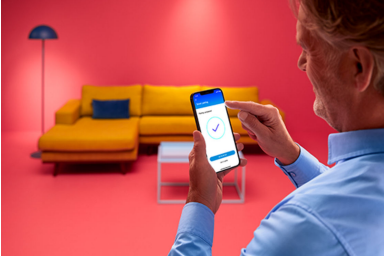

产品亮点

即时设置

将 WiZ 灯具连接到 Wi-Fi 网络，立享智能功能提供的便利。设定灯光自动开启和关闭方案，不在家时也可以轻松控制灯具。无需安装集线器或网关等其他硬件！