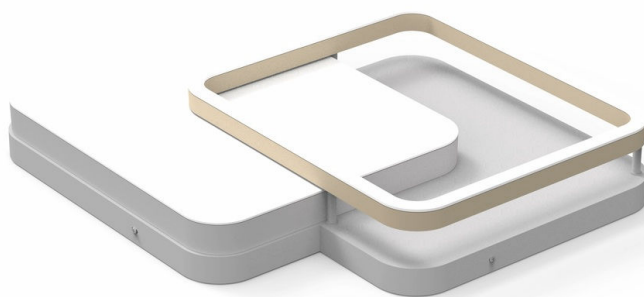

## 小吸顶灯

实用

CL874

米色环 + 白色

RF 调光

6922341977176

## 多层次照明

多层次照明打造独特且引人注目的光线分布方式。

## 灯泡特征

- 预期用途: 室内
- 灯的外形: 矩形