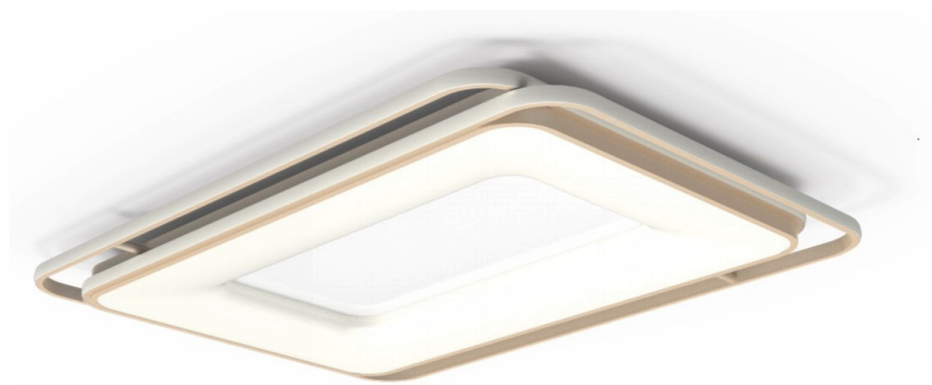

弹指间，场景氛围随心变幻

Philips LED 多功能吸顶灯时刻为您营造适宜氛围。只需轻点几个遥控器按键，即可灵活便捷地切换不同光照设置，尽享每一刻美好时光

易于使用

- 高效贴心色温可调节，且具有记忆功能
- 使用遥控器延迟 10 秒关闭灯具

超高品质

- EyeComfort 舒视光

调控

- 可通过墙壁开关调节色温
- 4 种预设场景
- 60 分钟后自动关闭
- 方便控制亮度线性调光功能（未附赠遥控器）