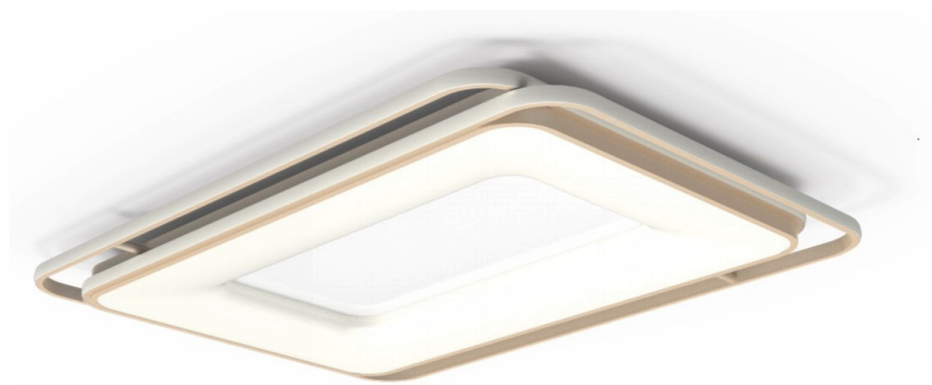

PHILIPS

小吸顶灯

实用

CL872

香槟金

RF 调光

6922341977039

弹指间，场景氛围随心变幻

Philips LED 多功能吸顶灯时刻为您营造适宜氛围。只需轻点几个遥控器按键，即可灵活便捷地切换不同光照设置，尽享每一刻美好时光

易于使用

- 高效贴心色温可调节，且具有记忆功能
- 使用遥控器延迟 10 秒关闭灯具

超高品质

- EyeComfort 舒视光

调控

- 可通过墙壁开关调节色温
- 4 种预设场景
- 60 分钟后自动关闭
- 方便控制亮度线性调光功能（未附赠遥控器）

产品亮点

规格

灯泡特征

- 预期用途: 室内
- 灯的外形: 矩形

设计和外观

- 颜色: 香槟金
- 材料: 金属, 塑料

耐用性

- 平均使用寿命 (每天使用 2.7 小时): 15 年
- 亮度维持率: 70%
- 开关循环次数: 15,000

环境

其他

- 设计用于: 卧室, 客厅, 餐厅, 厨房, 家庭办公室, 车库
- 风格: 舒适温馨
- 类型: 吸顶灯
- EyeComfort: 是
- 其他功能: 可调光, 遥控器

其他特征

- 灯具电流: 700 mA
- 效能: 55 lm/W

功耗

- 功率系数: 0.9

产品尺寸和重量

- 净重: 8 kg
- 高度: 9 cm
- 长度: 105.5 cm
- 宽度: 68.5 cm