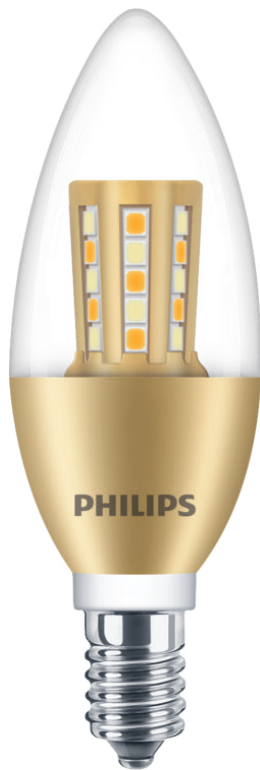

PHILIPS

水晶尖泡 6.5W

LED

替代白炽灯功率 53W

700 流明

三档调色 2700K/6500K/4000K

6922341969799

与众不同的灯泡

Philips LED 水晶泡具有美妙明亮的照明效果和超长使用寿命。这款灯泡外形精致，点亮还可发出迷人光彩，是配备小灯头 (E14) 的枝形吊灯的完美搭配解决方案。

优质光源

- 无可见闪烁

选择可持续解决方案

- 长使用寿命灯泡 - 长达 15 年

不仅仅局限于照明的灯具

- 三种光照设置

产品亮点

无可见闪烁

如果灯光连续快闪，可能会对眼睛造成伤害，引起头痛，甚至引起光敏性癫痫患者发作，这种苦恼完全可以避免。LED 的闪烁来自于其对驱动器电流的快速响应。而 Philips LED 采用尽可能减小驱动器电流输出变化的设计，消除了导致闪烁的因素，因此，您完全看不到任何快闪。

15,000 小时的额定平均寿命

使用寿命长达 15,000 小时，可以减少您频繁更换灯泡的麻烦，让您享受超过 15 年的完美照明解决方案。

三种光照设置 (SSCC)

只需使用现有开关，功能合一的更换灯泡即可在柔和白光、日光和舒适暖光间随心调换。

规格

灯泡特征

- 预期用途: 室内
- 灯的外形: 非定向烛光灯
- 插座: E14
- 玻璃类型: 透明
- 可调光: 否
- 灯泡外观: 透明
- 灯泡材料: 塑料

灯泡尺寸

- 高度: 10.6 cm
- 宽度: 3.5 cm

设计和外观