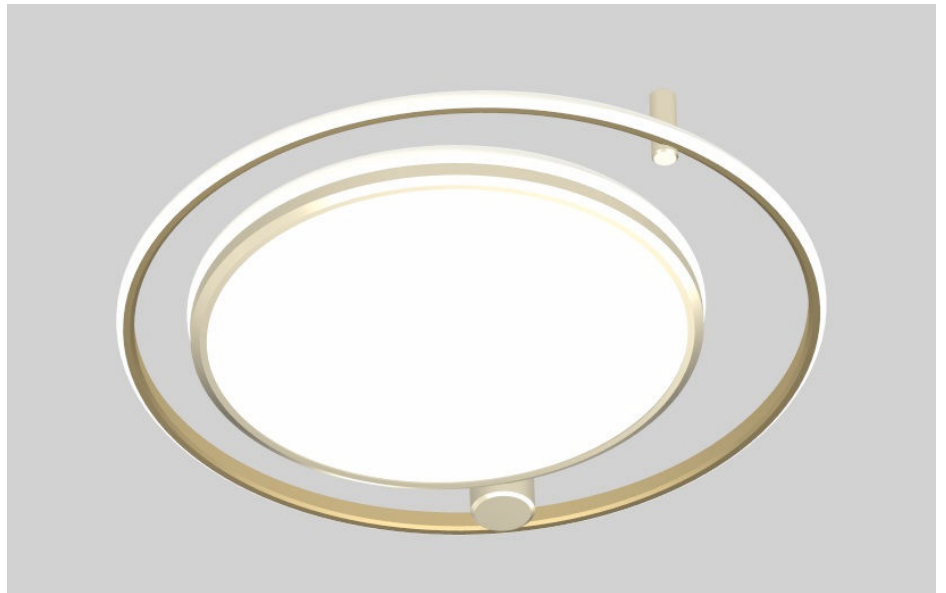

## 吸顶灯

智能 LED

可调节的白光

香槟金

可调节的白光

6922341969607

## 日常生活智能照明

WiZ 家居照明轻松为您打造理想的家居环境。只需通过 WiZ 控制功能简单操作一下，即可完全自定义设置吸顶灯的时间表和昼夜节律