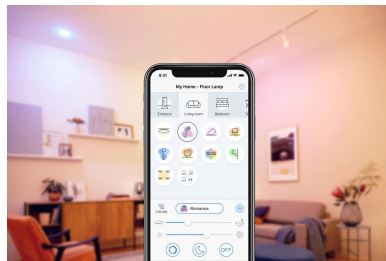

## 语音控制让您解放双手

只需启用与 Google、Alexa 的集成或添加到 Siri Shortcuts，通过语音即可轻松控制灯具。

## 设定照明时间，对灯具进行自动化控制

根据每日或每周活动对灯具进行自动化控制。设定照明时间，灯具将在您到家之前打开，在您不需要时关闭。

## 预设舒适功能

使用 WiZ 应用程序中的预设舒适功能，全天享受最适合您的昼夜节律的照明模式。当您需要唤醒活力和集中精力时，WiZ 将为您提供明亮日光，并平稳过渡到柔和暖白光，帮助您放松身心、安然入睡。

## 自定义场景

混合使用不同彩色光和白光模式，为您的日常生活营造理想的灯光氛围。保存下来并随时通过应用程序、语音或者远程调出这种场景。