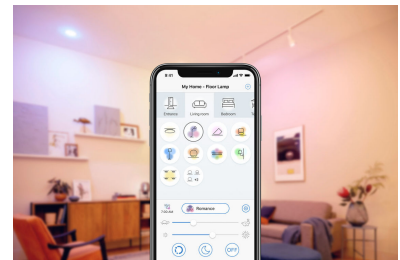

每时每刻打造完美的灯光场景，让您的房间魅力四射。我们的全彩筒灯散发的光线分布均匀，没有暗点，让您可以自由放松，与亲人一起享受舒适的氛围。

安装简便

- 轻松操作，即插即用

智能控制功能

- 使用智能手机随时随地进行控制
- 语音控制让您解放双手

智能功能

- 设定照明时间，对灯具进行自动化控制
- 预设舒适功能

光的模式

- 数百万种颜色和动态灯光模式
- 色温可调节（从暖白光到冷白光）以及预设模式
- 使用预设的动态灯光模式自定义场景

产品亮点

轻松操作，即插即用

WiZ 可与现有 Wi-Fi 路由器搭配使用，而无需其他网关。操作简单，只需插入新灯具、下载 WiZ 应用程序即可。现在您已准备就绪！

随时随地进行控制

无论您在何处，都可以使用智能手机控制 WiZ 灯具。即便您在离开家时忘记关灯也无需担心。WiZ 应用程序适用于 iOS 和 Android。

语音控制让您解放双手

只需启用与 Google、Alexa 的集成或添加到 Siri Shortcuts，通过语音即可轻松控制灯具。

设定照明时间，对灯具进行自动化控制

根据每日或每周活动对灯具进行自动化控制。设定照明时间，灯具将在您到家之前打开，在您不需要时关闭。

预设舒适功能

使用 WiZ 应用程序中的预设舒适功能，全天享受最适合您的昼夜节律的照明模式。当您需要唤醒活力和集中精力时，WiZ 将为您提供明亮日光，并平稳过渡到柔和暖白光，帮助您放松身心、安然入睡。

数百万种颜色和动态灯光模式

从数百万种光色的调色板中随心选择，在家中营造令人惊艳的氛围。尽情享受动态灯光效果给环境带来的微妙差异。

色温可调节（从暖白光到冷白光）以及预设模式

可从活力十足的冷白光到温馨柔和的暖白光等多种范围中进行选择，或者直接从“全神贯注”和“放松休息”等预设模式中进行选择，为您的活动营造最佳氛围。

自定义场景

混合使用不同彩色光和白光模式，为您的日常生活营造理想的灯光氛围。保存下来并随时通过应用程序、语音或者远程调出这种场景。