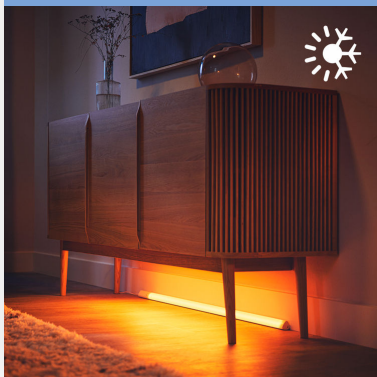

PHILIPS

柱式落地灯

智能 LED

全彩

多功能吧台灯

双区域灯光效果

6922341955587