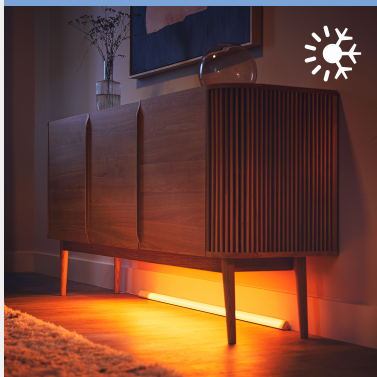

PHILIPS

柱式落地灯

智能 LED

全彩

多功能吧台灯

双区域灯光效果

6922341955587