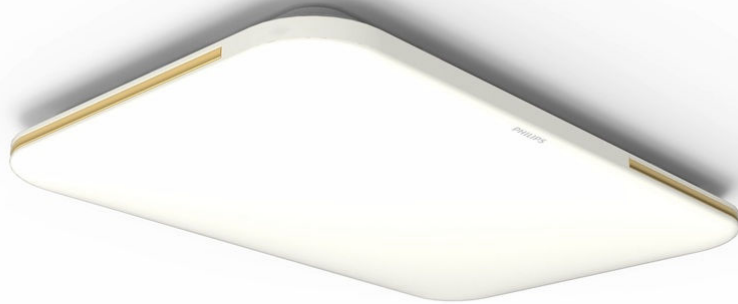

PHILIPS

吸顶灯 108 瓦矩形

吸顶灯

4000/3000/4700/5500/2700
K

金色

色温变换球泡

6922341955358

借助现有开关，即可为一盏灯赋予三种光照设置。

Philips 色温变换球泡 LED 吸顶灯提供 3 种亮度设置。借助现有开关进行选择，满足当下氛围需求，柔和的光线还可呵护您的眼睛。

照明效果

- 温馨舒适的照明效果
- 色温变换球泡色彩变幻

超高品质

- EyeComfort 舒视光

调控

- 色温可调节 — 从暖白光到冷日光
- 可通过墙壁开关调节色温
- 4 种预设场景

产品亮点

温馨舒适的照明效果

营造温暖舒适的氛围，帮助您休闲放松。

色温变换球泡色彩变幻

色温变换球泡色彩变幻功能为您营造居家生活空间的整体氛围。冷日光能让您保持专注，冷白光助您提高效率，暖白光帮助您休闲放松。总之，消费者可以根据日常活动来控制家中的灯具。

Eyecomfort

灯光质量差可能会导致眼睛疲劳。随着我们中的许多人以室内活动为主，为家庭提供合适的照明比以往任何时候都更为重要。我们的产品符合严格的测试标准，包括闪烁、频闪、眩光、色彩还原和调光效果，以确保满足 EyeComfort 要求。飞利浦 LED 灯泡在使用寿命中始终如一地提供舒适的灯光，十多年来一直提供稳定的照明质量、输出和色彩。选用让眼睛感到舒适的灯。您的眼睛将得到最好呵护。

- 预期用途: 室内
- 灯的外形: 其他

设计和外观

- 颜色: 金色
- 材料: 金属, 塑料

耐用性

- 平均使用寿命 (每天使用 2.7 小时): 15 年
- 亮度维持率: 70%
- 开关循环次数: 20,000

环境

- Disposal of the product: 在产品 (经济) 寿命结束时, 请根据当地法规处理产品, 请勿将产品与普通生活垃圾一起处理。正确处理您的产品将有助于避免对环境和人身健康可能造成的负面影响。