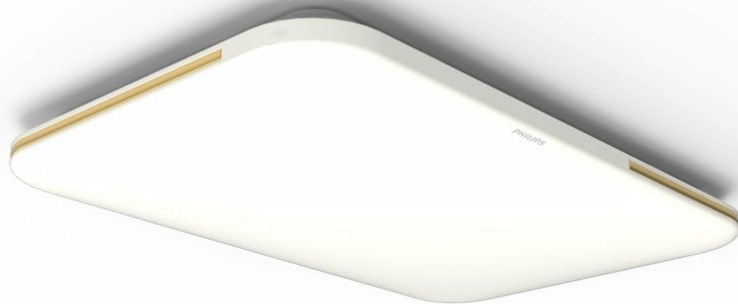

PHILIPS

吸顶灯 108 瓦矩形

吸顶灯

4000/3000/4700/5500/2700
K

金色

色温变换球泡

6922341955358

借助现有开关，即可为一盏灯赋予三种光照设置。

Philips 色温变换球泡 LED 吸顶灯提供 3 种亮度设置。借助现有开关进行选择，满足当下氛围需求，柔和的光线还可呵护您的眼睛。

照明效果

- 温馨舒适的照明效果
- 色温变换球泡色彩变幻

超高品质

- EyeComfort 舒视光

调控

- 色温可调节 — 从暖白光到冷日光
- 可通过墙壁开关调节色温
- 4 种预设场景

产品亮点

温馨舒适的照明效果

营造温暖舒适的氛围，帮助您休闲放松。

色温变换球泡色彩变幻

色温变换球泡色彩变幻功能为您营造居家生活空间的整体氛围。冷日光能让您保持专注，冷白光助您提高效率，暖白光帮助您休闲放松。总之，消费者可以根据日常活动来控制家中的灯具。

Eyecomfort

灯光质量差可能会导致眼睛疲劳。随着我们中的许多人以室内活动为主，为家庭提供合适的照明比以往任何时候都更为重要。我们的产品符合严格的测试标准，包括闪烁、频闪、眩光、色彩还原和调光效果，以确保满足 EyeComfort 要求。飞利浦 LED 灯泡在使用寿命中始终如一地提供舒适的灯光，十多年来一直提供稳定的照明质量、输出和色彩。选用让眼睛感到舒适的灯。您的眼睛将得到最好呵护。

- 预期用途: 室内
- 灯的外形: 其他

设计和外观

- 颜色: 金色
- 材料: 金属, 塑料

耐用性

- 平均使用寿命 (每天使用 2.7 小时): 15 年
- 亮度维持率: 70%
- 开关循环次数: 20,000

环境

- Disposal of the product: 在产品 (经济) 寿命结束时, 请根据当地法规处理产品, 请勿将产品与普通生活垃圾一起处理。正确处理您的产品将有助于避免对环境和人身健康可能造成的负面影响。