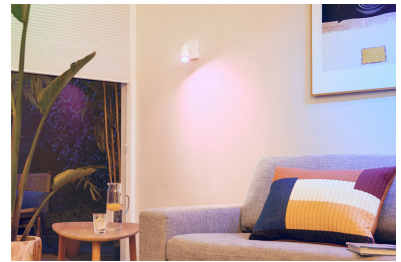

借助 Philips 智能 LED Imageo 外置黑色射灯的三个可调节射灯和彩色智能灯, 为任意房间打造专属氛围。此款灯具已连接 WiZ。连上现有 Wi-Fi, 通过 WiZ 应用程序或语音进行控制。

安装简便

- 轻松操作, 即插即用

智能控制功能

- 使用智能手机随时随地进行控制
- 语音控制让您解放双手

智能功能

- 设定照明时间, 对灯具进行自动化控制

光的模式

语音控制让您解放双手

只需启用与 Google、Alexa 的集成或添加到 Siri Shortcuts，通过语音即可轻松控制灯具。

设定照明时间，对灯具进行自动化控制

根据每日或每周活动对灯具进行自动化控制。设定照明时间，灯具将在您到家之前打开，在您不需要时关闭。

数百万种颜色和动态灯光模式

从数百万种光色的调色板中随心选择，在家中营造令人惊艳的氛围。尽情享受动态灯光效果给环境带来的微妙差异。

色温可调节（从暖白光到冷白光）以及预设模式

可从活力十足的冷白光到温馨柔和的暖白光等多种范围中进行选择，或者直接从“全神贯注”和“放松休息”等预设模式中进行选择，为您的活动营造最佳氛围。

自定义场景

混合使用不同彩色光和白光模式，为您的日常生活营造理想的灯光氛围。保存下来并随时通过应用程序、语音或者远程调出这种场景。

可调节射灯头

这款射灯的光束角度为 36 度，可作为艺术品或喜爱的室内装饰的重点照明灯。

规格

灯泡特征

- 预期用途: 室内