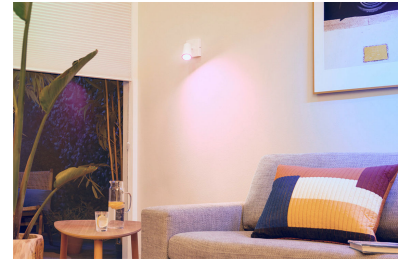

使用 Philips 智能 LED Imageo 外置黑色射灯, 让彩色智能灯和两个可调节射灯为您营造理想氛围。此款灯具已连接 WiZ。连上现有 Wi-Fi, 通过 WiZ 应用程序或语音进行控制。

安装简便

- 轻松操作, 即插即用

智能控制功能

- 使用智能手机随时随地进行控制
- 语音控制让您解放双手

智能功能

- 设定照明时间, 对灯具进行自动化控制

光的模式

语音控制让您解放双手

只需启用与 Google、Alexa 的集成或添加到 Siri Shortcuts，通过语音即可轻松控制灯具。

设定照明时间，对灯具进行自动化控制

根据每日或每周活动对灯具进行自动化控制。设定照明时间，灯具将在您到家之前打开，在您不需要时关闭。

数百万种颜色和动态灯光模式

从数百万种光色的调色板中随心选择，在家中营造令人惊艳的氛围。尽情享受动态灯光效果给环境带来的微妙差异。

色温可调节（从暖白光到冷白光）以及预设模式

可从活力十足的冷白光到温馨柔和的暖白光等多种范围中进行选择，或者直接从“全神贯注”和“放松休息”等预设模式中进行选择，为您的活动营造最佳氛围。

自定义场景

混合使用不同彩色光和白光模式，为您的日常生活营造理想的灯光氛围。保存下来并随时通过应用程序、语音或者远程调出这种场景。

可调节射灯头

这款射灯的光束角度为 36 度，可作为艺术品或喜爱的室内装饰的重点照明灯。

规格

灯泡特征

- 预期用途: 室内