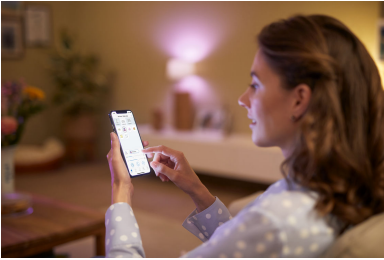

使用 Philips 智能 LED Imageo 外置黑色射灯, 让彩色智能灯和两个可调节射灯为您营造理想氛围。此款灯具已连接 WiZ。连上现有 Wi-Fi, 通过 WiZ 应用程序或语音进行控制。

安装简便

- 轻松操作, 即插即用

智能控制功能

- 使用智能手机随时随地进行控制
- 语音控制让您解放双手

智能功能

- 设定照明时间, 对灯具进行自动化控制

光的模式

- 数百万种颜色和动态灯光模式
- 色温可调节 (从暖白光到冷白光) 以及预设模式
- 使用预设的动态灯光模式自定义场景

外形

- 使用可调节射灯头照亮任何地方

产品亮点

轻松操作，即插即用

WiZ 可与现有 Wi-Fi 路由器搭配使用，而无需其他网关。操作简单，只需插入新灯具、下载 WiZ 应用程序即可。现在您已准备就绪！

随时随地进行控制

无论您在何处，都可以使用智能手机控制 WiZ 灯具。即便您在离开家时忘记关灯也无需担心。WiZ 应用程序适用于 iOS 和 Android。

语音控制让您解放双手

只需启用与 Google、Alexa 的集成或添加到 Siri Shortcuts，通过语音即可轻松控制灯具。

设定照明时间，对灯具进行自动化控制

根据每日或每周活动对灯具进行自动化控制。设定照明时间，灯具将在您到家之前打开，在您不需要时关闭。

数百万种颜色和动态灯光模式

从数百万种光色的调色板中随心选择，在家中营造令人惊艳的氛围。尽情享受动态灯光效果给环境带来的微妙差异。

色温可调节（从暖白光到冷白光）以及预设模式

可从活力十足的冷白光到温馨柔和的暖白光等多种范围中进行选择，或者直接从“全神贯注”和“放松休息”等预设模式中进行选择，为您的活动营造最佳氛围。

自定义场景

混合使用不同彩色光和白光模式，为您的日常生活营造理想的灯光氛围。保存下来并随时通过应用程序、语音或者远程调出这种场景。

可调节射灯头

这款射灯的光束角度为 36 度，可作为艺术品或喜爱的室内装饰的重点照明灯。

规格

灯泡特征

- 预期用途: 室内