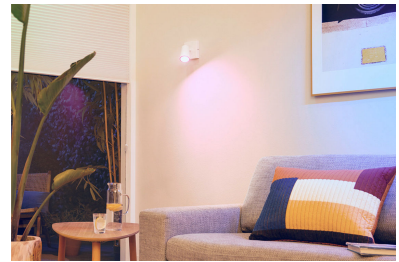

语音控制让您解放双手

只需启用与 Google、Alexa 的集成或添加到 Siri Shortcuts，通过语音即可轻松控制灯具。

设定照明时间，对灯具进行自动化控制

根据每日或每周活动对灯具进行自动化控制。设定照明时间，灯具将在您到家之前打开，在您不需要时关闭。

数百万种颜色和动态灯光模式

从数百万种光色的调色板中随心选择，在家中营造令人惊艳的氛围。尽情享受动态灯光效果给环境带来的微妙差异。

色温可调节（从暖白光到冷白光）以及预设模式

可从活力十足的冷白光到温馨柔和的暖白光等多种范围中进行选择，或者直接从“全神贯注”和“放松休息”等预设模式中进行选择，为您的活动营造最佳氛围。

自定义场景

混合使用不同彩色光和白光模式，为您的日常生活营造理想的灯光氛围。保存下来并随时通过应用程序、语音或者远程调出这种场景。

可调节射灯头

这款射灯的光束角度为 36 度，可作为艺术品或喜爱的室内装饰的重点照明灯。

规格

灯泡特征

- 预期用途: 室内