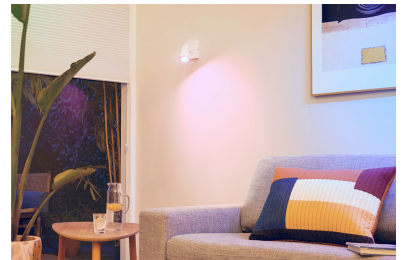

使用 Philips 智能 LED Imageo 外置黑色射灯, 让彩色智能灯和两个可调节射灯为您营造理想氛围。此款灯具已连接 WiZ。连上现有 Wi-Fi, 通过 WiZ 应用程序或语音进行控制。

安装简便

- 轻松操作, 即插即用

智能控制功能

- 使用智能手机随时随地进行控制
- 语音控制让您解放双手

智能功能

- 设定照明时间, 对灯具进行自动化控制

光的模式

语音控制让您解放双手

只需启用与 Google、Alexa 的集成或添加到 Siri Shortcuts，通过语音即可轻松控制灯具。

设定照明时间，对灯具进行自动化控制

根据每日或每周活动对灯具进行自动化控制。设定照明时间，灯具将在您到家之前打开，在您不需要时关闭。

数百万种颜色和动态灯光模式

从数百万种光色的调色板中随心选择，在家中营造令人惊艳的氛围。尽情享受动态灯光效果给环境带来的微妙差异。

色温可调节（从暖白光到冷白光）以及预设模式

可从活力十足的冷白光到温馨柔和的暖白光等多种范围中进行选择，或者直接从“全神贯注”和“放松休息”等预设模式中进行选择，为您的活动营造最佳氛围。

自定义场景

混合使用不同彩色光和白光模式，为您的日常生活营造理想的灯光氛围。保存下来并随时通过应用程序、语音或者远程调出这种场景。

可调节射灯头

这款射灯的光束角度为 36 度，可作为艺术品或喜爱的室内装饰的重点照明灯。

规格

灯泡特征

- 预期用途: 室内