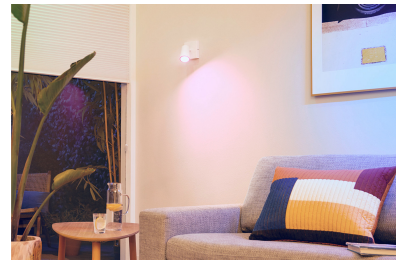

使用 Philips 智能 LED Imageo 外置黑色射灯的可调节射灯和彩色智能灯照亮家居装饰。此款灯具已连接 WiZ。连上现有 Wi-Fi，通过 WiZ 应用程序或语音进行控制。

安装简便

- 轻松操作，即插即用

智能控制功能

- 使用智能手机随时随地进行控制
- 语音控制让您解放双手

智能功能

- 设定照明时间，对灯具进行自动化控制

光的模式

语音控制让您解放双手

只需启用与 Google、Alexa 的集成或添加到 Siri Shortcuts，通过语音即可轻松控制灯具。

设定照明时间，对灯具进行自动化控制

根据每日或每周活动对灯具进行自动化控制。设定照明时间，灯具将在您到家之前打开，在您不需要时关闭。

数百万种颜色和动态灯光模式

从数百万种光色的调色板中随心选择，在家中营造令人惊艳的氛围。尽情享受动态灯光效果给环境带来的微妙差异。

色温可调节（从暖白光到冷白光）以及预设模式

可从活力十足的冷白光到温馨柔和的暖白光等多种范围中进行选择，或者直接从“全神贯注”和“放松休息”等预设模式中进行选择，为您的活动营造最佳氛围。

自定义场景

混合使用不同彩色光和白光模式，为您的日常生活营造理想的灯光氛围。保存下来并随时通过应用程序、语音或者远程调出这种场景。

可调节射灯头

这款射灯的光束角度为 36 度，可作为艺术品或喜爱的室内装饰的重点照明灯。

规格

灯泡特征

- 预期用途: 室内