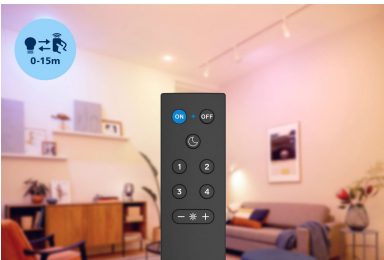

控制范围广泛

在有隔板 and 墙壁的一般室内环境中，控制范围可达 15 米。