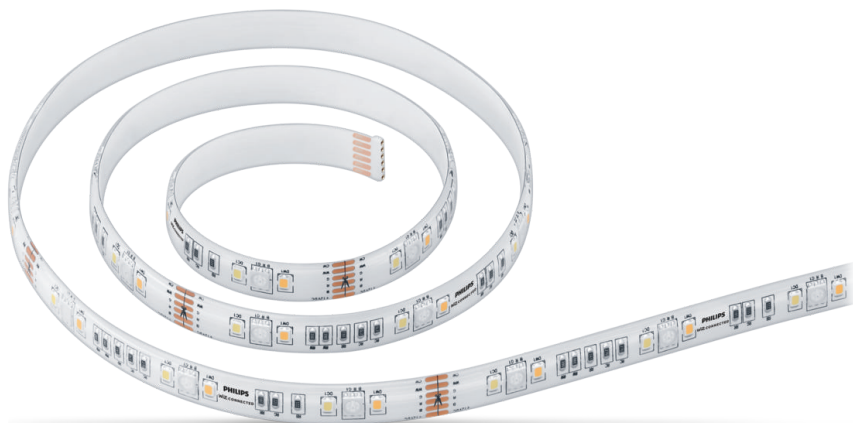

## 1米 LED 延长灯带

智能 LED

全彩

低压

IP20/聚氨酯涂层

6922341910500

## 烘托心情的彩光

使用柔性全彩 1 米延长灯带将 Philips 智能 LED 灯带延长至 10 米，让您的家中更添光彩。此款 LED 灯条已连接 WiZ。连上现有 Wi-Fi，通过 WiZ 应用程序或语音进行控制。