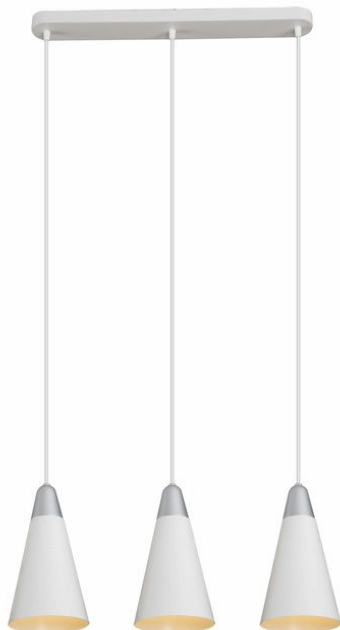

PHILIPS

吊灯

myLiving

44049 JIANYI 3H 白色 + 银色

银色

LED

44049/14/CN

为营造任何灯光效果而设计的高品质灯具。

现代时尚魅力，耐用金属灯罩，可调高度。

与您的室内装修风格完美融合

- 现代化金属设计

特色

- 高度可调

材料和外饰

- 耐用材料

产品亮点

现代外观 高度可调

这款飞利浦灯具随附的长缆线可为您在安装过程中提供最大的灵活性。选择满足您需求的完美高度。

耐用材料

材料经久耐用，物超所值。

规格

设计和外观

- 颜色: 白光
- 材料: 金属

随附其他功能/附件

- LED 模块 5 年保修: 否
- 高度可调: 是

其他

- 设计用于: 客厅和卧室
- 风格: 舒适温馨
- 类型: 吊灯
- EyeComfort: 是

产品尺寸和重量

- 净重: 1.723 kg
- 最高高度: 120 cm
- 最低高度: 120 cm
- 长度: 56 cm
- 宽度: 13 cm

服务

- 质保: 1 年

技术规格