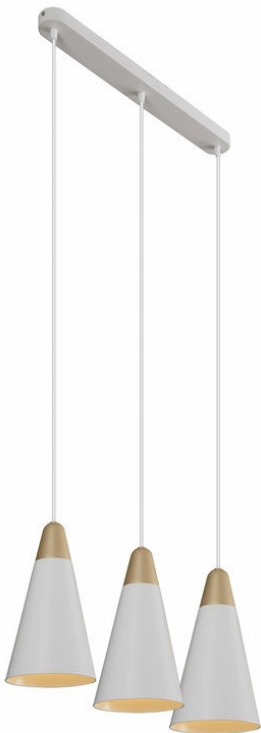

PHILIPS

吊灯

myLiving

44049 JIANYI 3H 白色 + 金色

金色

LED

44049/10/CN

为营造任何灯光效果而设计的高品质灯具。

现代时尚魅力，耐用金属灯罩，可调高度。

与您的室内装修风格完美融合

- 现代化金属设计

特色

- 高度可调

材料和外饰

- 耐用材料

产品亮点

现代外观 高度可调

这款飞利浦灯具随附的长缆线可为您在安装过程中提供最大的灵活性。选择满足您需求的完美高度。

耐用材料

材料经久耐用，物超所值。

规格

设计和外观

- 颜色: 金色
- 材料: 金属

随附其他功能/附件

- LED 模块 5 年保修: 否
- 高度可调: 是

其他

- 设计用于: 客厅和卧室
- 风格: 舒适温馨
- 类型: 吊灯
- EyeComfort: 是

产品尺寸和重量

- 净重: 1.723 kg
- 最高高度: 120 cm
- 最低高度: 120 cm
- 长度: 56 cm
- 宽度: 13 cm

服务

- 质保: 1 年

技术规格