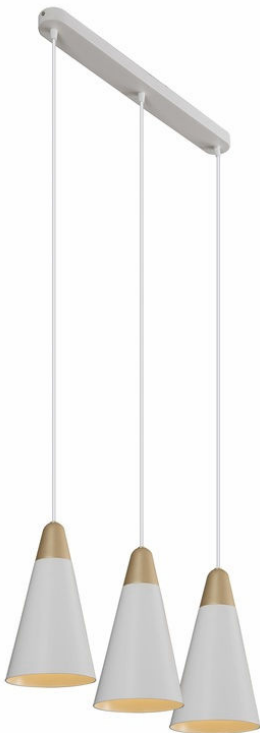

PHILIPS

吊灯

myLiving

44049 JIANYI 3H 白色 + 金色

金色

LED

44049/10/CN

为营造任何灯光效果而设计的高品质灯具。

现代时尚魅力，耐用金属灯罩，可调高度。

与您的室内装修风格完美融合

- 现代化金属设计

特色

- 高度可调

材料和外饰

- 耐用材料

产品亮点

现代外观 高度可调

这款飞利浦灯具随附的长缆线可为您在安装过程中提供最大的灵活性。选择满足您需求的完美高度。

耐用材料

材料经久耐用，物超所值。

规格

设计和外观

- 颜色: 金色
- 材料: 金属

随附其他功能/附件

- LED 模块 5 年保修: 否
- 高度可调: 是

其他

- 设计用于: 客厅和卧室
- 风格: 舒适温馨
- 类型: 吊灯
- EyeComfort: 是

产品尺寸和重量

- 净重: 1.723 kg
- 最高高度: 120 cm
- 最低高度: 120 cm
- 长度: 56 cm
- 宽度: 13 cm

服务

- 质保: 1 年

技术规格