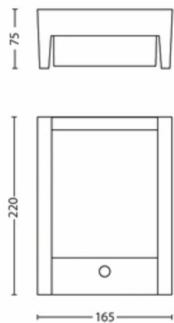

明亮的灯光迎接您回家

Philips Arbour LED 无烟煤灰色户外壁灯的照明面板镶嵌在坚固耐用的压铸铝灯框中，配有 Hue Motion sensor。此款灯具提供漫射暖白光，照亮您的户外区域，光影斑斓美如画。

可持续照明解决方案

- 节能
- 优质 LED 灯
- 使用寿命长达 25 年
- 暖白光
- Philips 为 LED 模块和驱动器提供 5 年质保期

专为花园而设计

- 配备 Hue Motion sensor，方便且安心
- IP44 - 防风雨