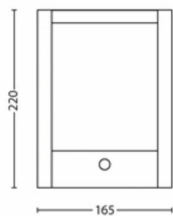

明亮的灯光迎接您回家

Philips Arbour LED 无烟煤灰色户外壁灯的照明面板镶嵌在坚固耐用的压铸铝灯框中，配有 Hue Motion sensor。此款灯具提供漫射暖白光，照亮您的户外区域，光影斑斓美如画。

可持续照明解决方案

- 节能
- 优质 LED 灯
- 使用寿命长达 25 年
- 暖白光
- Philips 为 LED 模块和驱动器提供 5 年质保期

专为花园而设计

- 配备 Hue Motion sensor，方便且安心
- IP44 - 防风雨