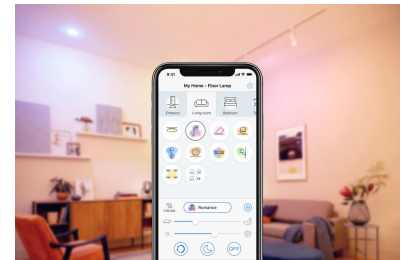

Usa rutinas para automatizar las luces

Automatice las luces según sus rutinas diarias o semanales. Programe las luces para que se enciendan antes de que llegue a casa y se apaguen cuando no las necesite.

Millones de colores y modos de iluminación dinámicos

Elige entre una paleta de millones de colores para crear en casa una atmósfera increíble. Disfruta las sutiles diferencias de tu entorno con nuestros efectos de luz dinámicos.

Luz blanca personalizable de cálida a fría y modos preestablecidos

Elige entre una amplia gama de luces que van de blancas frías y revitalizantes a blancas cálidas y suaves, o simplemente selecciona uno de los modos predefinidos, como Concentración o Relajación, para crear la atmósfera perfecta para tus actividades.

Escenas personalizadas

Mezcla modos de luz blanca y de distintos colores para crear la atmósfera luminosa perfecta para sus momentos diarios. Guárdala y vuelve a usarla en cualquier momento con la aplicación, el control remoto o la voz.