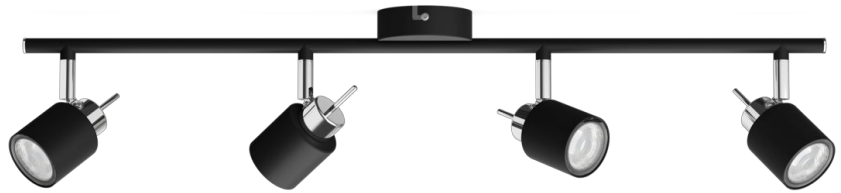

PHILIPS

Luminaria de pared/
techo Meranti x4

Luces de techo/pared

Sin foco

Negro

ClickFix

8719514465435

Pon énfasis en el estilo

Incluye estas prácticas luces Philips en tu hogar. Elige cualquier luz LED GU10 de Philips de tu preferencia para usar con nuestros focos spot y asegurar tener una luz duradera de alta calidad.

Características especiales

- Cabecal de mini reflector regulable

Diseño superior para un efecto de luz óptima

- Material duradero de alta calidad

Destacados

Cabezal de mini reflector regulable

Dirige la luz a donde quieras con solo ajustar, rotar o simplemente inclinando el cabezal de mini reflector de la lámpara.

Material de alta calidad

Este mini reflector está hecho con materiales duraderos de alta calidad con acabados superiores. Esto asegura un producto duradero y sólido que mejorará e iluminará tu hogar por muchos años por venir.