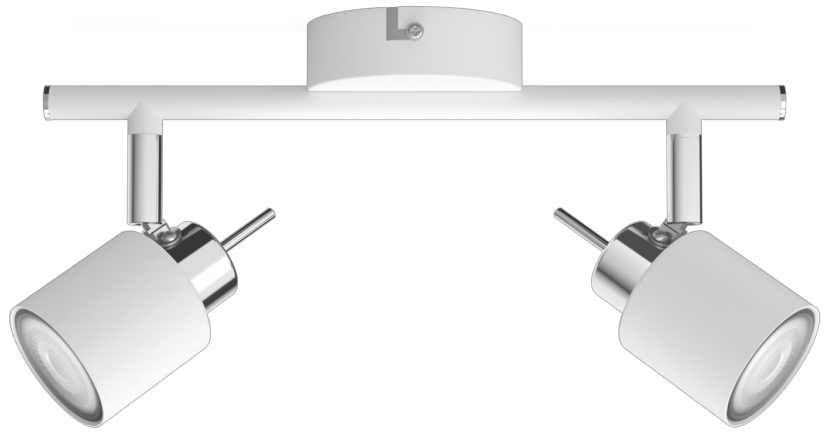

PHILIPS

Luminaria de pared/
techo Meranti x2

Luces de techo/pared

Sin foco

Blanco

ClickFix

8719514465312

Pon énfasis en el estilo

- Cabezal de mini reflector regulable

Diseño superior para un efecto de luz óptima

- Material duradero de alta calidad

Destacados

Cabezal de mini reflector regulable

Dirige la luz a donde quieras con solo ajustar, rotar o simplemente inclinando el cabezal de mini reflector de la lámpara.

Material de alta calidad

Este mini reflector está hecho con materiales duraderos de alta calidad con acabados superiores. Esto asegura un producto duradero y sólido que mejorará e iluminará tu hogar por muchos años por venir.

Dimensiones y peso del producto

- Peso neto: 0,333 kg
- Alto: 15,5 cm
- Largo: 27,4 cm
- Ancho: 8 cm

Servicio

- Garantía: 2 años

Especificaciones técnicas

- Emisión de lúmenes total de la luminaria: -
- Alimentación: AC 220-240
- Base/rosca: GU10
- Potencia en vatios de la luz incluida: 35W
- Potencia en vatios máxima de la luz de repuesto: 35 W
- Código IP: IP20
- Clase de protección: Clase I
- Cantidad de fuentes de luz: 2