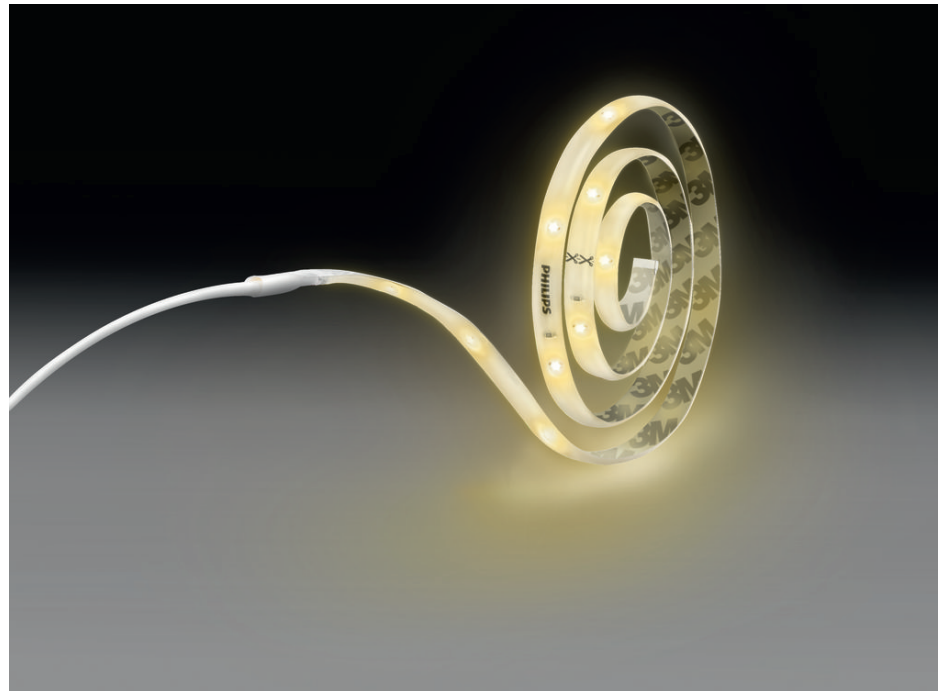

PHILIPS

LightStrip RGB de
5 m

Tiras de luz

RGB

Transparente

Regulable, RGB

8718696164242

Pinta de colores tu mundo con las tiras de luz LED de Philips

El control remoto permite un fácil control de esta tira de luz, y puedes atenuar suavemente la luz al nivel correcto. Elige uno de los 30 colores predefinidos y cámbialos a tu gusto. Las tiras de luz LED de Philips son fáciles de montar, cortar a medida y adherir a cualquier superficie.

Corta las tiras de luz de manera sencilla para que se adapten a tus espacios. Las marcas de corte en la tira de luz indican dónde cortar.

Conéctalo y explora: instalación sencilla

Nuestras tiras de luz plug-and-play son fáciles de instalar, por lo que puedes empezar a disfrutarlas de inmediato. Todo lo que necesitas se encuentra incluido en la caja.

Otras características

- Corriente de la lámpara: 200 mA
- Eficacia: 20 lm/W

Dimensiones y peso del producto

- Peso neto: 0,205 kg
- Alto: 0,26 cm
- Largo: 500 cm
- Ancho: 1 cm

Servicio

- Garantía: 2 años

Especificaciones técnicas