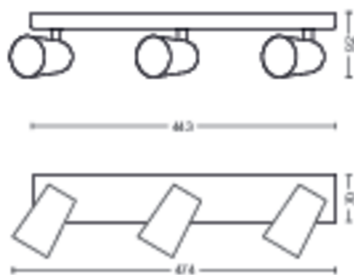

PHILIPS

Luminaria de pared/
techo Paisley x3

Luces de techo/pared

Sin foco

Aluminio

50573/48/PN