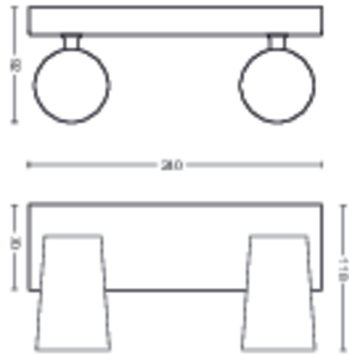

PHILIPS

Luminaria de pared/
techo Paisley x2

Luces de techo/pared

Sin foco

Aluminio

50572/48/PN