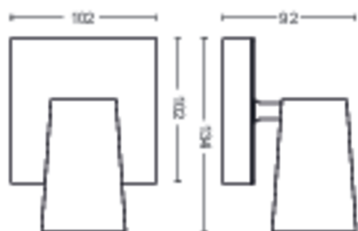

PHILIPS

Luminaria de pared/
techo Paisley

Luces de techo/pared

Sin foco

Aluminio

50571/48/PN