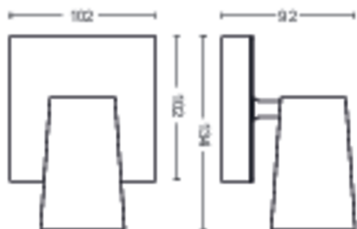

PHILIPS

Luminaria de pared/
techo Paisley

Luces de techo/pared

Sin foco

Aluminio

50571/48/PN