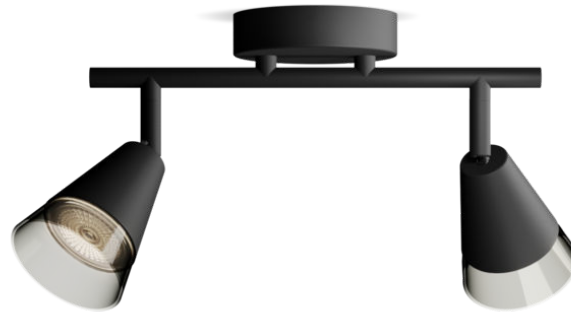

PHILIPS

Spot plafond/mur
Cleft x2

Spots plafond/mur

Sans ampoule

Noir

ClickFix

8720169299993

Lumière de haute qualité pour n'importe quel effet de lumière

Intégrez ce spot Philips pratique dans votre maison. Choisissez votre ampoule LED Philips GU10 en fonction de votre style de spot et garantisiez une lumière de haute qualité et durable.

Facile d'utilisation

- Tête de spot orientable
- Ampoule non incluse

Installation facile

- Montage aisé ClickFix

Simple d'utilisation

- Parfait pour une installation au mur ou au plafond, ce luminaire vous offre la liberté de personnaliser l'éclairage en harmonie avec votre espace.

Matériau et finition

- Matériau de haute qualité

Points forts

Tête de spot orientable

Orientez la lumière dans la direction qui vous convient le mieux en déplaçant, tournant ou inclinant la tête de spot du luminaire.