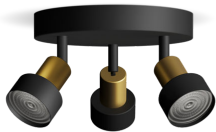

PHILIPS

Spot plafond/mur
Conduit x3

Spots plafond/mur

Sans ampoule

Noir et laiton

ClickFix

8720169299955

Lumière de haute qualité pour n'importe quel effet de lumière

Intégrez ce spot Philips pratique dans votre maison. Choisissez votre ampoule LED Philips GU10 en fonction de votre style de spot et garantisiez une lumière de haute qualité et durable.

Facile d'utilisation

- Tête de spot orientable
- Ampoule non incluse

Installation facile

- Montage aisé ClickFix

Simple d'utilisation

- Parfait pour une installation au mur ou au plafond, ce luminaire vous offre la liberté de personnaliser l'éclairage en harmonie avec votre espace.

Montage adaptable au mur ou au plafond Matériau de haute qualité

Matériau durable et attrayant pour un investissement intéressant et durable.

Caractéristiques

Caractéristiques de l'ampoule

- Usage prévu: Intérieur