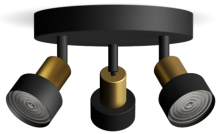

PHILIPS

Spot plafond/mur
Conduit x3

Spots plafond/mur

Sans ampoule

Noir et laiton

ClickFix

8720169299955

Lumière de haute qualité pour n'importe quel effet de lumière

Intégrez ce spot Philips pratique dans votre maison. Choisissez votre ampoule LED Philips GU10 en fonction de votre style de spot et garantisiez une lumière de haute qualité et durable.

Facile d'utilisation

- Tête de spot orientable
- Ampoule non incluse

Installation facile

- Montage aisé ClickFix

Simple d'utilisation

- Parfait pour une installation au mur ou au plafond, ce luminaire vous offre la liberté de personnaliser l'éclairage en harmonie avec votre espace.

Montage adaptable au mur ou au plafond

Matériau de haute qualité

Matériau durable et attrayant pour un investissement intéressant et durable.

Caractéristiques

Caractéristiques de l'ampoule

- Usage prévu: Intérieur