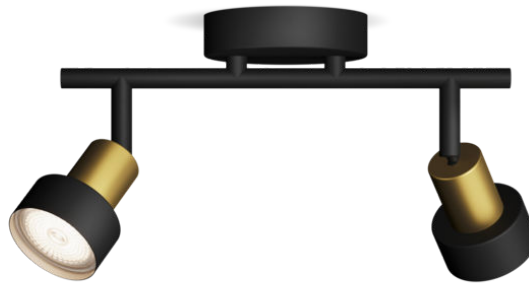

# PHILIPS

Spot plafond/mur  
Conduit x2

Spots plafond/mur

Sans ampoule

Noir et laiton

ClickFix

8720169299894

## Lumière de haute qualité pour n'importe quel effet de lumière

Intégrez ce spot Philips pratique dans votre maison. Choisissez votre ampoule LED Philips GU10 en fonction de votre style de spot et garantisiez une lumière de haute qualité et durable.

### Facile d'utilisation

- Tête de spot orientable
- Ampoule non incluse

### Simple d'utilisation

- Parfait pour une installation au mur ou au plafond, ce luminaire vous offre la liberté de personnaliser l'éclairage en harmonie avec votre espace.