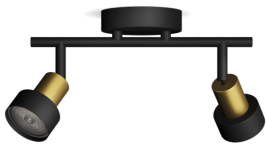

# PHILIPS

Spot plafond/mur  
Conduit x2

Spots plafond/mur

Sans ampoule

Noir et laiton

ClickFix

8720169299894

## Lumière de haute qualité pour n'importe quel effet de lumière

Intégrez ce spot Philips pratique dans votre maison. Choisissez votre ampoule LED Philips GU10 en fonction de votre style de spot et garantisiez une lumière de haute qualité et durable.

### Facile d'utilisation

- Tête de spot orientable
- Ampoule non incluse

### Simple d'utilisation

- Parfait pour une installation au mur ou au plafond, ce luminaire vous offre la liberté de personnaliser l'éclairage en harmonie avec votre espace.