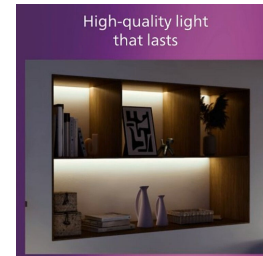

Montage adaptable au mur ou au plafond Matériau de haute qualité

Matériau durable et attrayant pour un investissement intéressant et durable.

Caractéristiques

Caractéristiques de l'ampoule

- Usage prévu: Intérieur

Design et finition

- Couleur: Noir
- Matériaux: Métal, Verre

Environnement

- Disposal of the product: À la fin de sa durée de vie (économique), éliminez le produit conformément aux règles locales et ne le jetez pas avec les ordures ménagères ordinaires. L'élimination adéquate de votre produit contribuera à prévenir d'éventuelles conséquences négatives pour l'environnement et la santé humaine.

Options/accessoires inclus

- Tête de spot orientable: Oui
- Montage click!FIX: Oui
- Intensité variable avec télécommande: Non
- Télécommande incluse: Non

Caractéristiques lumineuses

- Temps de chauffe à 60 %: <2

Divers

- Conçu spécialement pour: Chambre, Salle à manger, Garage, Hall, Cuisine, Séjour
- Style: Des bureaux
- Type: Spots plafond/mur
- EyeComfort: Non
- Fonctionnalités supplémentaires: ClickFix

Autres caractéristiques

- Ampérage de la lampe: 460 mA