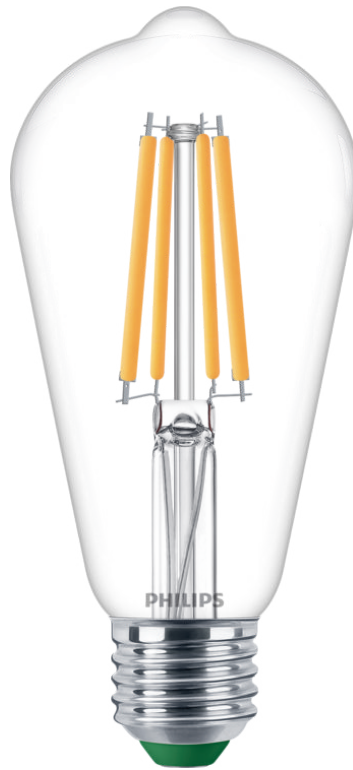

PHILIPS

Ampoule transparente à
filament 60 W ST64 E27

Haute efficacité

2700K

840 lm

50 000 h

8720169202689

Éclairage LED puissant d'excellente qualité

Ampoule Philips LED dernier cri offrant une solution d'éclairage général pour les activités quotidiennes en intérieur. Vous réaliserez immédiatement des économies d'énergie et devrez remplacer les ampoules bien moins souvent, sans pour autant transiger sur la qualité d'éclairage.

Caractéristiques

Caractéristiques de l'ampoule

- Usage prévu: Intérieur
- Forme de la lampe: Ampoule non directionnelle
- Prise: E27
- Type de verre: Transparent
- Intensité réglable: Non
- Finition ampoule: Transparent
- Bulb Material: Verre

Dimensions de l'ampoule

- Hauteur: 14 cm
- Largeur: 6.4 cm

Design et finition

- Matériaux: Verre

Durée de vie

- Nombre de cycles d'allumage: 50'000
- Durée de vie nominale: 50'000 h

Environnement

- Disposal of the product: À la fin de sa durée de vie (économique), éliminez le produit conformément aux règles locales et ne le jetez pas avec les ordures ménagères ordinaires. L'élimination adéquate de votre produit contribuera à prévenir d'éventuelles conséquences négatives pour l'environnement et la santé humaine.