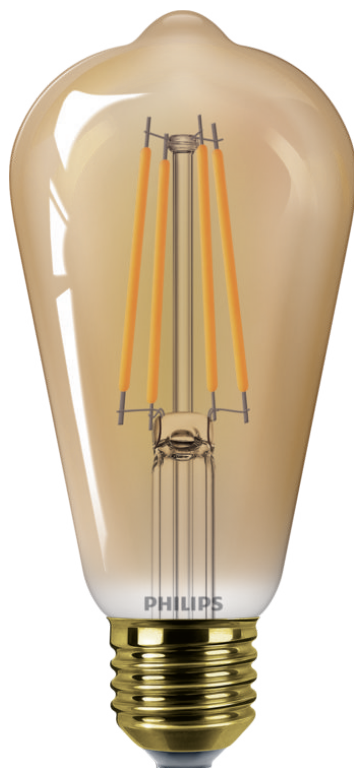

# PHILIPS

Ampoule ambre à  
filament 25 W ST64 E27

LED

1800 K

250 lm

15 000 h

8720169191396

### Optez pour une solution de remplacement simple

- Reprend la forme et la taille d'une ampoule à incandescence standard

## Reprend la forme et la taille d'une ampoule à incandescence standard

Avec sa forme harmonieuse et ses dimensions standard, cette ampoule LED standard à économie d'énergie offre un éclairage contemporain. Le remplacement durable idéal pour les ampoules à incandescence standard traditionnelles. Brad, relisez cette copie pour toutes ces parties. Difficilement lisible.

## Dimensions de l'ampoule

- Hauteur: 14 cm
- Largeur: 6.4 cm