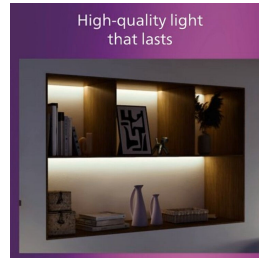

PHILIPS

Plafonnier LED
Magneos 12W 210 mm

Plafonniers

4000K

Blanc

8719514328846

Un éclairage LED confortable pour vos yeux

Le Spot encastrable Slim Philips offre un effet de lumière naturelle pour les applications d'éclairage général. C'est un chef-d'œuvre fin pour les plafonds bas, créant une ambiance élégante partout dans votre intérieur. Une lumière confortable et agréable pour les yeux.

Matériau métallique de haute qualité

Matériau métallique robuste et attrayant offrant une finition résistante.

Longue durée de vie, jusqu'à 25 000 heures

La technologie LED de Philips prolonge la durée de vie de votre produit jusqu'à 25 000 heures

Caractéristiques

Caractéristiques de l'ampoule

- Usage prévu: Intérieur

Design et finition

- Couleur: Blanc
- Matériaux: Métal, Plastique

Durée de vie

- Nombre de cycles d'allumage: 12'500

Environnement