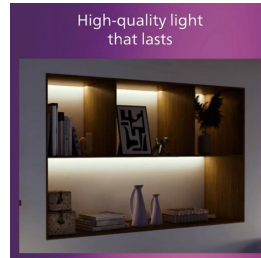

Matériau métallique de haute qualité

Matériau métallique robuste et attrayant offrant une finition résistante.

Longue durée de vie, jusqu'à 25 000 heures

La technologie LED de Philips prolonge la durée de vie de votre produit jusqu'à 25 000 heures