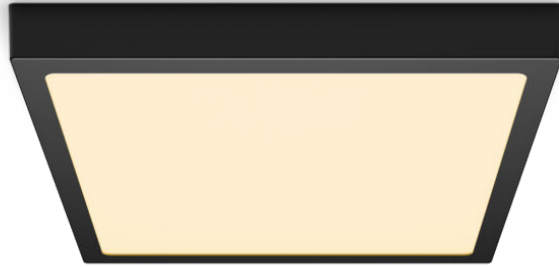

PHILIPS

Plafonnier Magneos
20 W carré

Plafonniers

2700K

Noir

8719514328822

Un éclairage LED confortable pour vos yeux

Le Spot encastrable Slim Philips offre un effet de lumière naturelle pour les applications d'éclairage général. C'est un chef-d'œuvre fin pour les plafonds bas, créant une ambiance élégante partout dans votre intérieur. Une lumière confortable et agréable pour les yeux.

Simple d'utilisation

- Équipement discret et subtil, idéal pour les pièces aux plafonds bas.
- Installation facile

Qualité supérieure

- EyeComfort : un éclairage agréable pour les yeux

Matériau et finition

- Matériau métallique de haute qualité

Durée de vie

- Longue durée de vie, jusqu'à 25 000 heures

Points forts

Adapté aux plafonds bas Design élané

Installation facile

Une installation en toute simplicité. Fixez ou pendez votre luminaire au mur ou au plafond et branchez-le : il est prêt à vous éclairer.