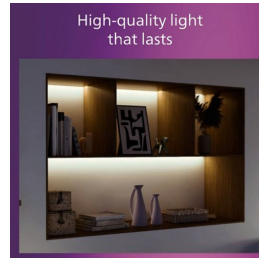

Points forts

Adapté aux plafonds bas Design élané

Installation facile

Une installation en toute simplicité. Fixez ou pendez votre luminaire au mur ou au plafond et branchez-le : il est prêt à vous éclairer.

EyeComfort

Une lumière de mauvaise qualité peut provoquer une gêne visuelle. Nous sommes nombreux à passer beaucoup de temps à l'intérieur, il est donc plus important que jamais que nos maisons soient convenablement éclairées. Nos produits sont soumis à des critères de test stricts, qui portent notamment sur le clignotement, la lumière stroboscopique, l'éblouissement, la restitution des couleurs et les effets de gradation afin de vérifier qu'ils respectent la qualité EyeComfort. Non seulement les ampoules LED Philips projettent une lumière confortable, mais elles le font pendant toute leur durée de vie, offrant ainsi une qualité de lumière, une luminosité et une gamme de couleurs régulières pendant plus de dix ans. Optez pour une lumière qui prend soin de vos yeux. Ils vous en remercieront.

Matériau métallique de haute qualité

Matériau métallique robuste et attrayant offrant une finition résistante.

Longue durée de vie, jusqu'à 25 000 heures

La technologie LED de Philips prolonge la durée de vie de votre produit jusqu'à 25 000 heures

Caractéristiques

Caractéristiques de l'ampoule

- Usage prévu: Intérieur

Design et finition

- Couleur: Blanc
- Matériaux: Métal, Plastique

Durée de vie

- Nombre de cycles d'allumage: 12'500

Environnement

- Disposal of the product: À la fin de sa durée de vie (économique), éliminez le produit conformément aux règles locales et ne le jetez pas avec les ordures ménagères ordinaires. L'élimination adéquate de votre produit contribuera à prévenir d'éventuelles conséquences négatives pour l'environnement et la santé humaine.