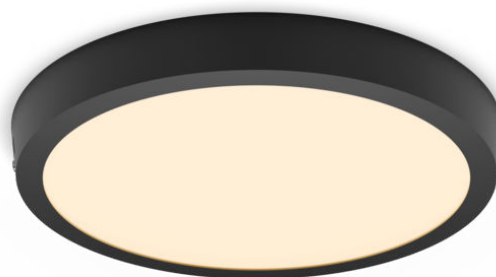

# PHILIPS

Plafonnier LED  
Magneos 20W 286 mm

Plafonniers

2700K

Noir

8719514328778

## Un éclairage LED confortable pour vos yeux

Le Spot encastrable Slim Philips offre un effet de lumière naturelle pour les applications d'éclairage général. C'est un chef-d'œuvre fin pour les plafonds bas, créant une ambiance élégante partout dans votre intérieur. Une lumière confortable et agréable pour les yeux.