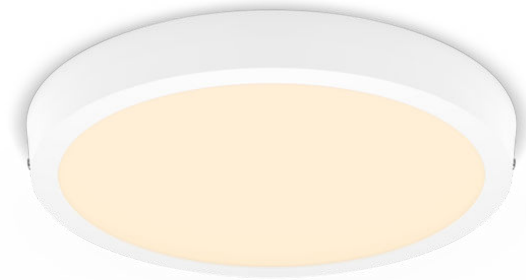

# PHILIPS

Plafonnier LED  
Magneos 20W 286 mm

Plafonniers

2700K

Blanc

8719514328754

## Un éclairage LED confortable pour vos yeux

Le Spot encastrable Slim Philips offre un effet de lumière naturelle pour les applications d'éclairage général. C'est un chef-d'œuvre fin pour les plafonds bas, créant une ambiance élégante partout dans votre intérieur. Une lumière confortable et agréable pour les yeux.

### Simple d'utilisation

- Équipement discret et subtil, idéal pour les pièces aux plafonds bas.
- Installation facile