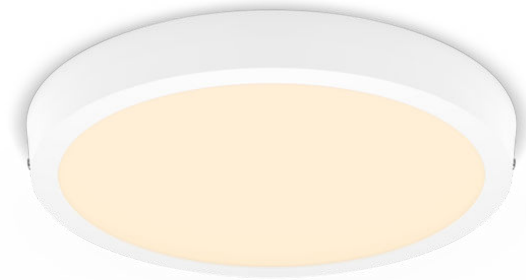

PHILIPS

Plafonnier LED
Magneos 20W 286 mm

Plafonniers

2700K

Blanc

8719514328754

Un éclairage LED confortable pour vos yeux

Le Spot encastrable Slim Philips offre un effet de lumière naturelle pour les applications d'éclairage général. C'est un chef-d'œuvre fin pour les plafonds bas, créant une ambiance élégante partout dans votre intérieur. Une lumière confortable et agréable pour les yeux.

Simple d'utilisation

- Équipement discret et subtil, idéal pour les pièces aux plafonds bas.
- Installation facile

Qualité supérieure

- EyeComfort : un éclairage agréable pour les yeux

Matériau et finition

Caractéristiques

Caractéristiques de l'ampoule

- Usage prévu: Intérieur

Design et finition

- Couleur: Blanc
- Matériaux: Métal, Plastique

Durée de vie

- Nombre de cycles d'allumage: 12'500

Environnement

Options/accessoires inclus

- Tête de spot orientable: Non
- Intensité variable avec télécommande: Non
- LED intégrée: Oui
- Télécommande incluse: Non

Caractéristiques lumineuses

- Angle d'ouverture du faisceau: 110 degré(s)
- Homogénéité des couleurs: 6 SDCM
- Indice de rendu de couleur (IRC): 80